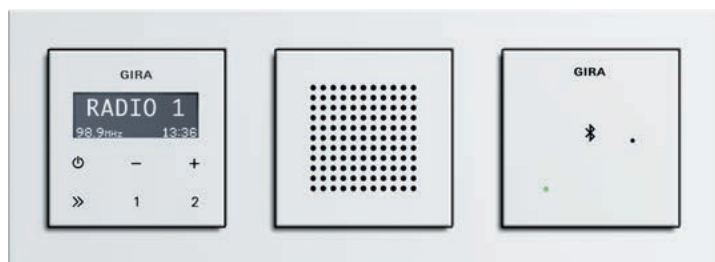

### Vast geïnstalleerde oplader

Steeds meer smartphones en MP3-spelers leiden tot steeds meer opladers en kabelkluwens in uw huishouden – en het wordt steeds lastiger om het juiste apparaat te vinden. Met het Gira docking station hebben vanaf nu alle apparaten een gezamenlijk vast laadstation. Met de gemakkelijk verwisselbare opzetstukken kan eenvoudig worden omgeschakeld van het ene naar het andere apparaat.

Hiervoor kan het docking station ook zonder inbouwradio worden geïnstalleerd, zonder muziekoverdracht.

Gira inbouwradio RDS en Gira docking station, Gira E2, zuiver wit glanzend

Gira docking station als oplader