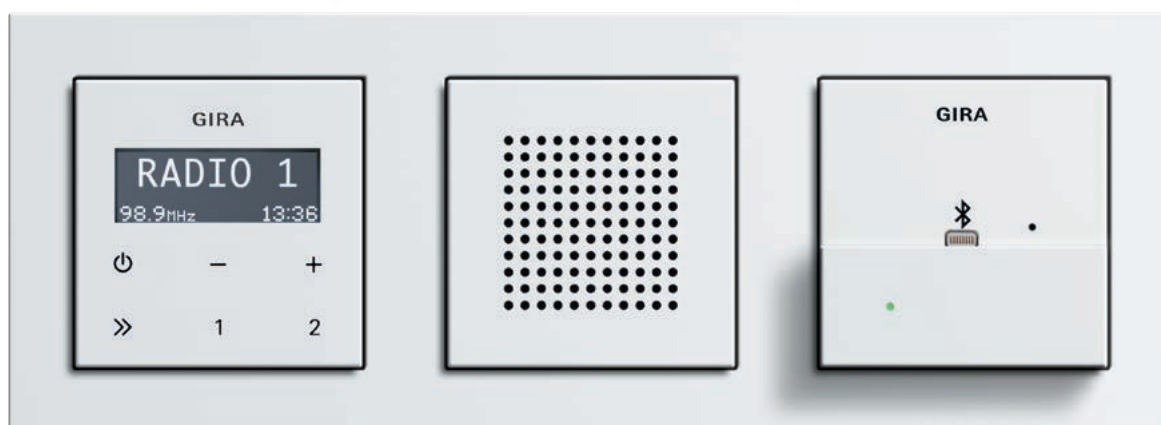

**De radio voor inbouwinstallatie**  
Hoogwaardige luidspreker met een zuiver geluid, bedienings-element met display en capacitieve toetsen, optionele aansluiting van een tweede luidspreker en externe muziekbronnen via docking station of cinch-contactdoos.

### Muziek die uit de wand komt

Gira-inbouwradio RDS met docking station,  
Gira E2, zuiver wit glanzend

### Gira-inbouwradio RDS

De Gira radio RDS steekt eenvoudig in de wand – net als lichtschakelaars en wandcontactdozen. Zo worden losliggende kabels vermeden en blijven werk- en opbergruimtes vrij.

Het capacitieve sensorvlak kan met een lichte aanraking eenvoudig en intuïtief worden bediend. Voor extra comfort zorgt het briljante display met RDS-functie voor weergave van zendernaam, frequentie en tijd.