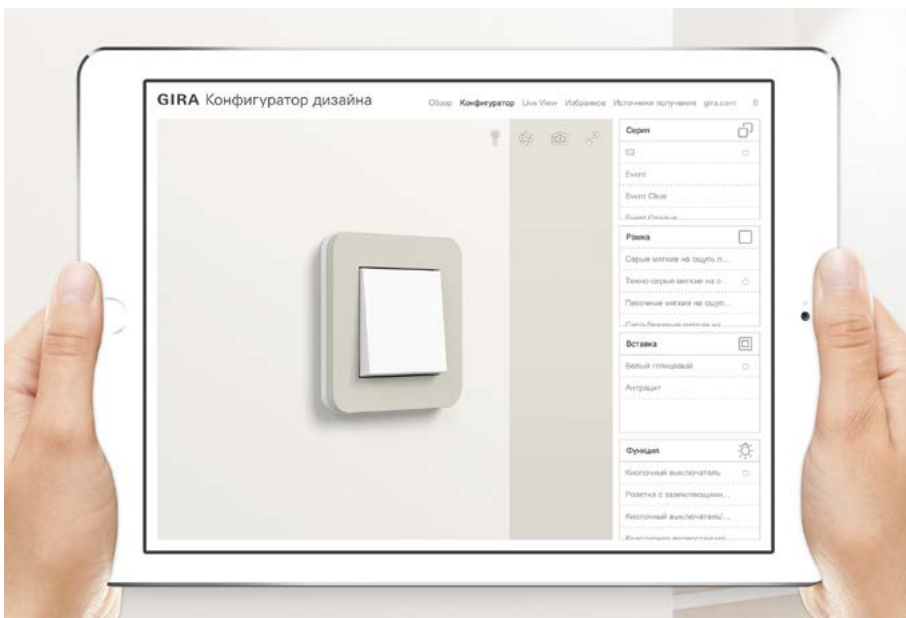

Присоединяйтесь к сообществу Gira в Linked in.

Дополнительная информация по адресу: www.gira.com/socialmedia

Познакомьтесь с Gira E3 поближе.

Конфигуратор дизайна Gira быстро и просто дает подлинную картину того, как серия выключателей Gira E3 выглядит в реальном окружении и насколько она подходит к индивидуальному стилю жилья. Для этого уникальный режим «Live View» конфигуратора дизайна использует камеру смартфона или планшета.

Разнообразные варианты дизайна Gira E3 – естественно, как и другие серии выключателей Gira – в конфигураторе дизайна Gira можно комбинировать с выбранными функциями из ассортимента Gira.

Конфигуратор дизайна Gira можно использовать онлайн или загрузить в форме бесплатного приложения для мобильных устройств с ОС iOS или Android.

Приложение для мобильных устройств Конфигуратор дизайна Gira содержит визуальный код, изображение которого можно распечатать, чтобы разместить на стене.

При помощи камеры мобильного устройства приложение сканирует визуальный код и отображает в желаемом месте пространства серии выключателей Gira.