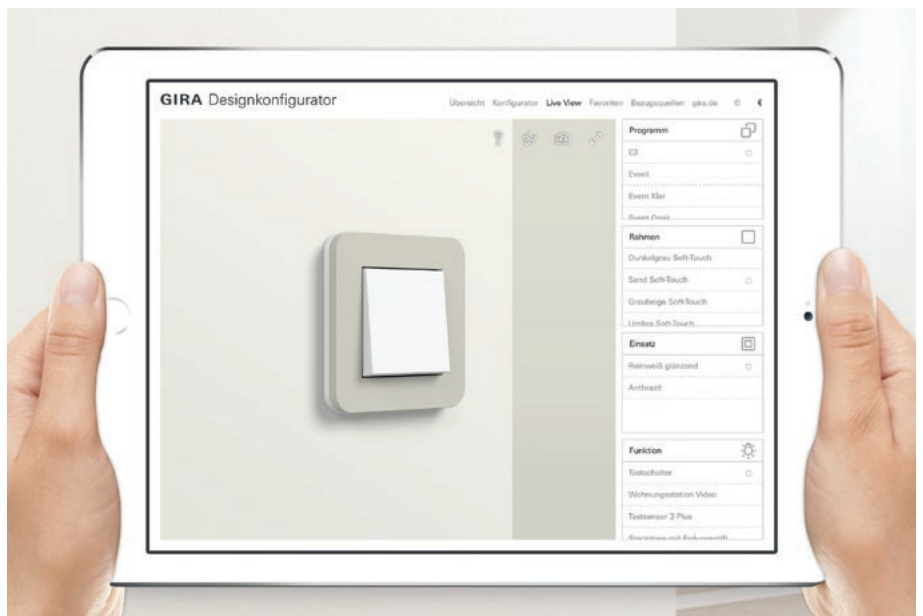

## Gira E3 im eigenen Ambiente erleben.

Der Gira Designkonfigurator vermittelt schnell und einfach einen realistischen Eindruck davon, wie das Schalterprogramm Gira E3 in einer realen Umgebung wirkt und zum individuellen Wohnstil passt. Dazu nutzt der faszinierende „Live View“-Modus des Gira Designkonfigurators die Kamera eines Smartphones oder Tablets.

Die vielfältigen Designvarianten von Gira E3 – und natürlich auch der anderen Gira Schalterprogramme – lassen sich im Gira Designkonfigurator mit ausgewählten Funktionen aus dem Gira Sortiment kombinieren.

Der Gira Designkonfigurator ist online abrufbar oder als kostenlose App für iOS- und Android-Mobilgeräte erhältlich.

Die Gira Designkonfigurator App enthält ein druckbares Trackingmotiv zur Positionierung an der Wand.

Mithilfe der Kamera des mobilen Endgerätes scannt die App das Trackingmotiv und stellt die Gira Schalterprogramme an der gewünschten Stelle im Raum dar.

Der „Live View“-Modus ermöglicht die Produktansicht aus unterschiedlichen Perspektiven.