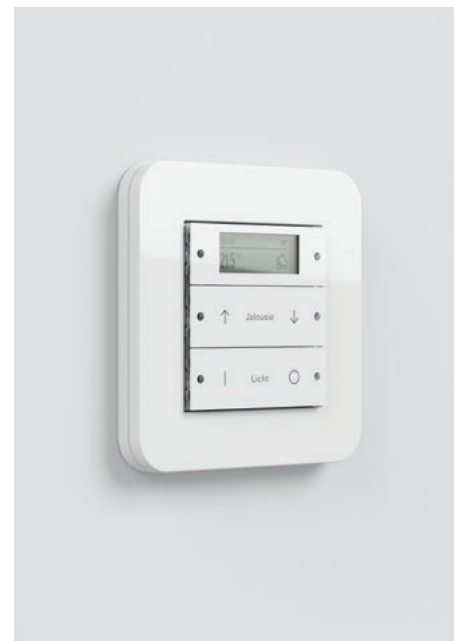

Gira Tastsensor 3 Plus

Übersichtliche Funktionssteuerung und umfassende Features.

Der Gira Tastsensor 3 Plus gewährleistet einen besonders hohen Komfort bei der Bedienung zahlreicher KNX Funktionen. Neben einem integrierten Temperatursensor zur Messung der lokalen Temperatur verfügt er auch über einen Regler für die direkte Raumtemperatursteuerung. Auf Wunsch kann auch ein externer Temperaturfühler angeschlossen werden. Ferner ist der Tastsensor 3 Plus mit einem Grafik-Display ausgestattet. Es dient zur übersichtlichen Anzeige von Temperaturwerten, Regler-Status und Meldungen, die über das KNX System empfangen werden.