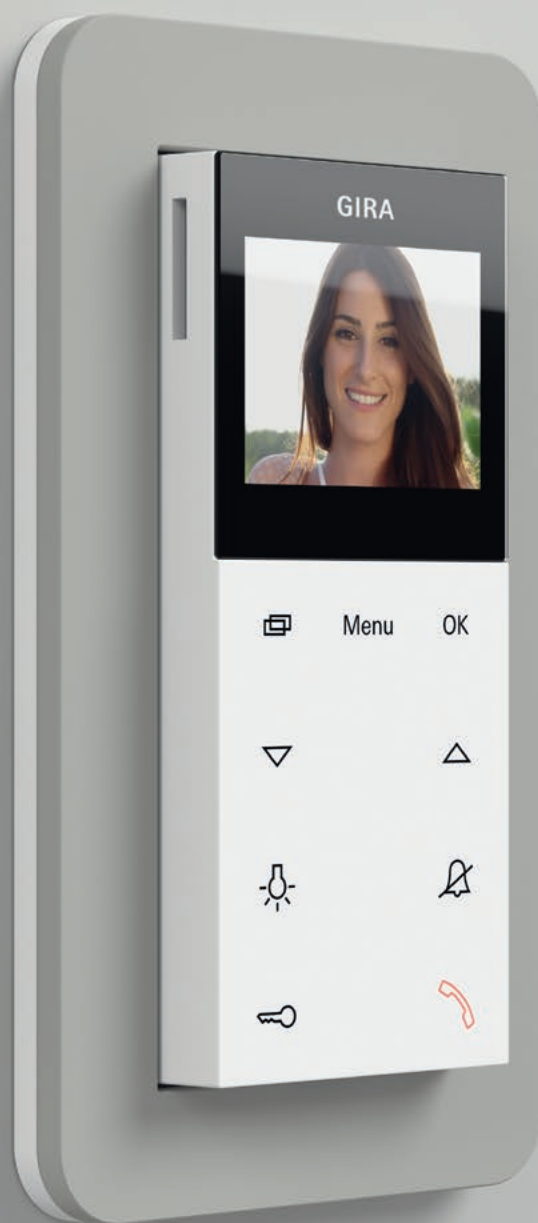

Schön und intelligent.

Gira bietet zahlreiche Produkte, mit denen die Elektroinstallation im Haus ganz einfach intelligenter wird. Über 300 Funktionen aus dem Gira System 55 lassen sich in die Rahmen des Schalterprogramms Gira E3 integrieren – für Komfort, Energieeffizienz und Sicherheit nach Wunsch und Maß; von Schaltern, Steckdosen und Türsprechanlagen über Audiosysteme bis hin zu Lösungen für die intelligente Gebäudesteuerung.