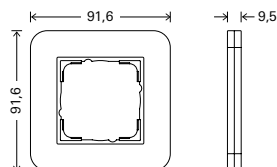

schmitz Visuelle Kommunikation

Gira Designkonfigurator

www.designkonfigurator.gira.de

Gira E3 – Harmonische Form, dezente Farben

Sanfte Konturen, ein Spektrum aus dezenten Farbtönen und eine matte Soft-Touch-Oberfläche prägen das Schalterprogramm Gira E3 aus dem Gira System 55. Aus der Kombination der Trägerrahmen und Einsätze in den Farben Anthrazit und Reinweiß glänzend mit Deckrahmen in sechs harmonischen Farben ergibt sich eine Vielzahl unterschiedlicher Designvarianten.

Merkmale

- Mehr als 300 Funktionen verfügbar.
- Abgerundete Konturen für harmonisches Ambiente.
- Geeignet für senkrechte und waagerechte Installation.
- Deckrahmen in sechs Farbvarianten:
Matte, pflegeleichte Soft-Touch-Oberfläche in fünf dezenten Farbtönen.
Puristische Variante ganz in Reinweiß glänzend.
- Deckrahmen mit Soft-Touch-Oberfläche erhältlich mit Trägerrahmen in Reinweiß glänzend oder Anthrazit.
- Kunststoff: halogenfreies, schlag- und bruchsicherer Thermoplast.
- Unterputz-Installation (IP20).

Technische Daten

Plattform:	System 55
Material:	Thermoplast (PC)
Installationsart:	Unterputz
Schutzart:	IP20

Abmessungen in mm

Abdeckrahmen 1fach:	B 91,6	H 91,6	T 9,5
Abdeckrahmen 2fach:	B 91,6	H 162,7	T 9,5
Abdeckrahmen 3fach:	B 91,6	H 234,2	T 9,5
Abdeckrahmen 4fach:	B 91,6	H 305,5	T 9,5
Abdeckrahmen 5fach:	B 91,6	H 376,8	T 9,5
Eckradius:	R 11		