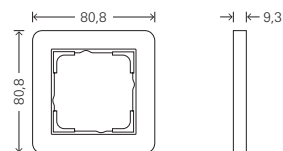

Gira E1 System 55

Gira E1 — Gereduceerd en vanzelfsprekend.

Kenmerken

- Meer dan 300 functies beschikbaar.
- Gereduceerd design met zachte contouren.
- Geschikt voor verticale en horizontale montage.
- Inbouwmontage (IP20).
- Inbouwmontage bij standaardmontage van schakelaars, drukcontacten en wandcontactdozen met randaarde met klapdeksel ook spatwaterdicht (IP44) mogelijk (bij gebruik van speciale afdichtsets **0252 27**, **325400** of **325500**).

Kenmerken thermoplast:

- Tijdloos kleurconcept.
- Kunststof: halogeenvrije, slagvaste en onbreekbare thermoplast.
- Robuust, onverslijtbaar en onderhoudsvriendelijk oppervlak.

Afmetingen in mm

Afdekraam 1-voudig:	B 80,8	H 80,8	D 9,3
Afdekraam 2-voudig:	B 80,8	H 151,9	D 9,3
Afdekraam 3-voudig:	B 80,8	H 223,4	D 9,3
Afdekraam 4-voudig:	B 80,8	H 294,7	D 9,3
Afdekraam 5-voudig:	B 80,8	H 366,0	D 9,3

Hoekradius: R 7

Technische gegevens

Platform:	System 55
Materiaal:	thermoplast (PC)
Montagewijze:	inbouw
Beschermingsklasse standaardmontage:	IP20, IP44

Let op

- Op grond van de constructie kunnen niet alle functies vlak met het afdekraam in het schakelaarprogramma Gira E1 worden gemonteerd.