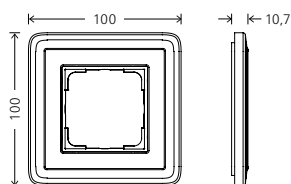

Technische Daten

Plattform:	System 55
Material:	Edelstahl 1.4301(V2A) galvanisch beschichtet, Bronze bruniert, geschliffen, matt, Messing hochglänzend, Chrom hochglänzend
Installationsart:	Unterputz
Schutzart:	IP20

Abmessungen in mm

Abdeckrahmen 1fach:	B 100	H 100	T 10,7
Abdeckrahmen 2fach:	B 100	H 171,2	T 10,7
Abdeckrahmen 3fach:	B 100	H 242,4	T 10,7
Abdeckrahmen 4fach:	B 100	H 313,6	T 10,7
Abdeckrahmen 5fach:	B 100	H 384,8	T 10,7