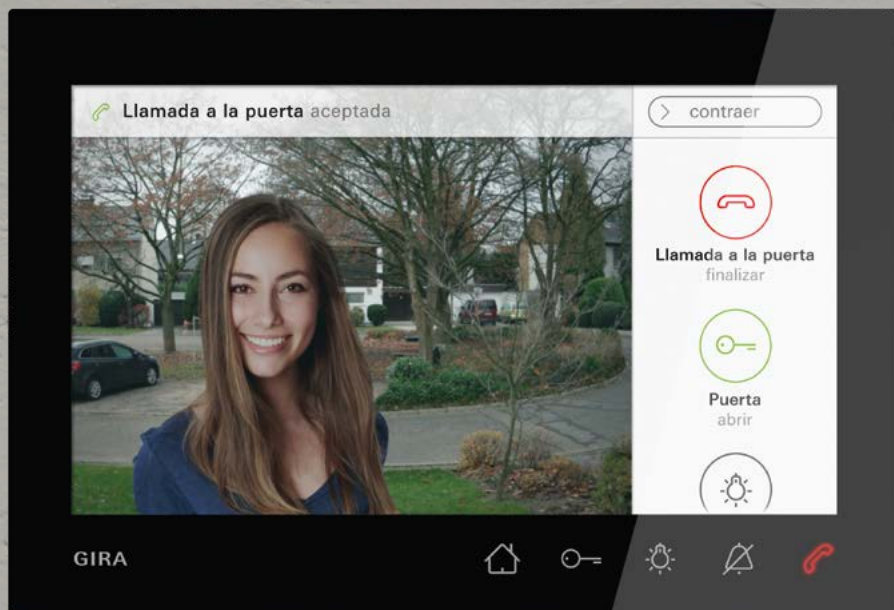

6

Intercomunicador interior Gira con vídeo 7 para montaje en superficie Gira surface-mounted home station video 7

Disponible a partir del 2.º trimestre de 2019 Available from 2nd quarter 2019