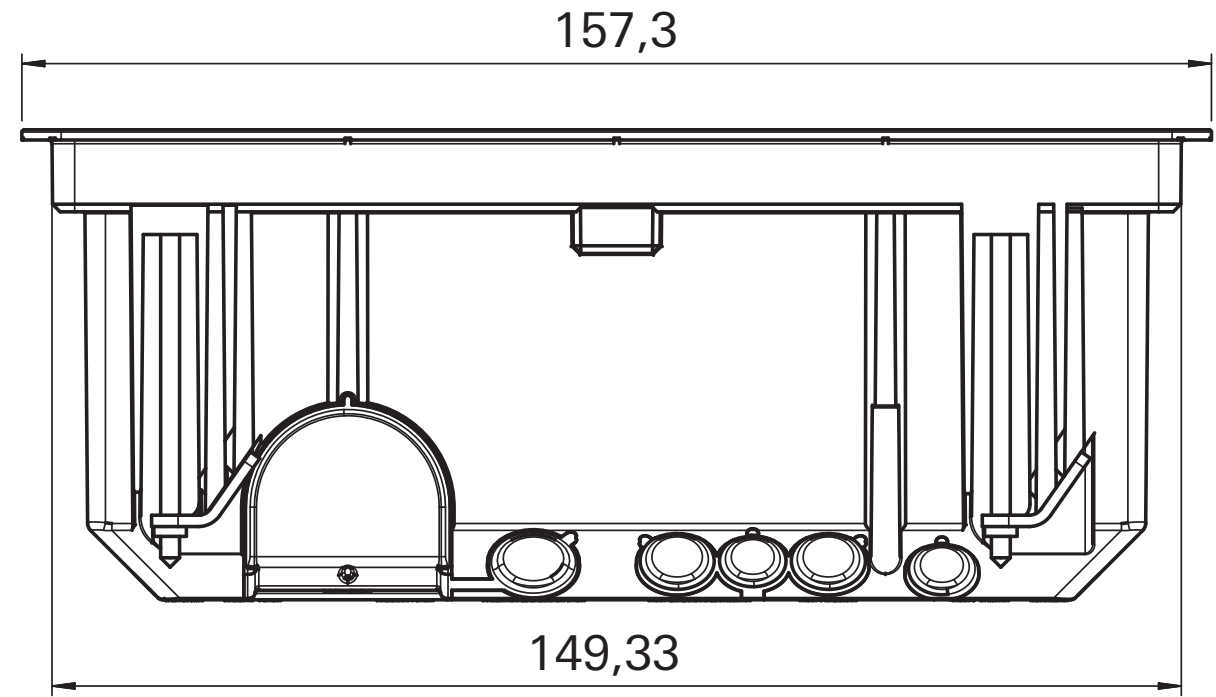

Gerätedose luftdicht für den flachen Einbau 1fach  
Artikel-Nr.: 3754 00

[mm]

Gerätedose luftdicht für den flachen Einbau 2fach  
Artikel-Nr.: 3755 00

[mm]

# GIRA

Gerätedose luftdicht für den flachen Einbau 3fach

Artikel-Nr.: 3756 00

[mm]

# GIRA

Gerätedose luftdicht für den flachen Einbau 4fach

Artikel-Nr.: 3757 00

[mm]