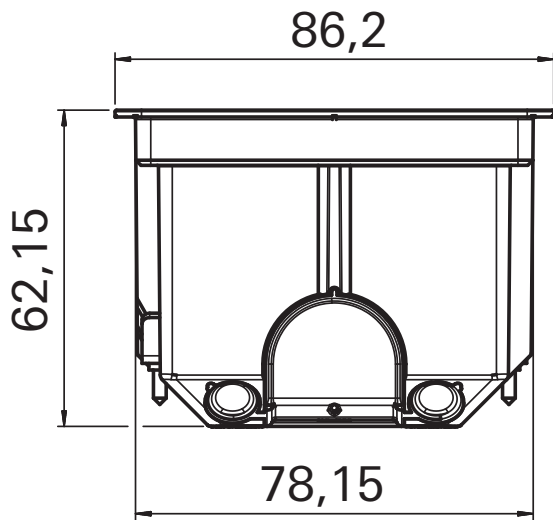

Gerätedose luftdicht für den flachen Einbau 1fach  
Artikel-Nr.: 3754 00

[mm]

Gerätedose luftdicht für den flachen Einbau 2fach  
Artikel-Nr.: 3755 00

[mm]

# GIRA

Gerätedose luftdicht für den flachen Einbau 3fach

Artikel-Nr.: 3756 00

[mm]

# GIRA

Gerätedose luftdicht für den flachen Einbau 4fach

Artikel-Nr.: 3757 00

[mm]