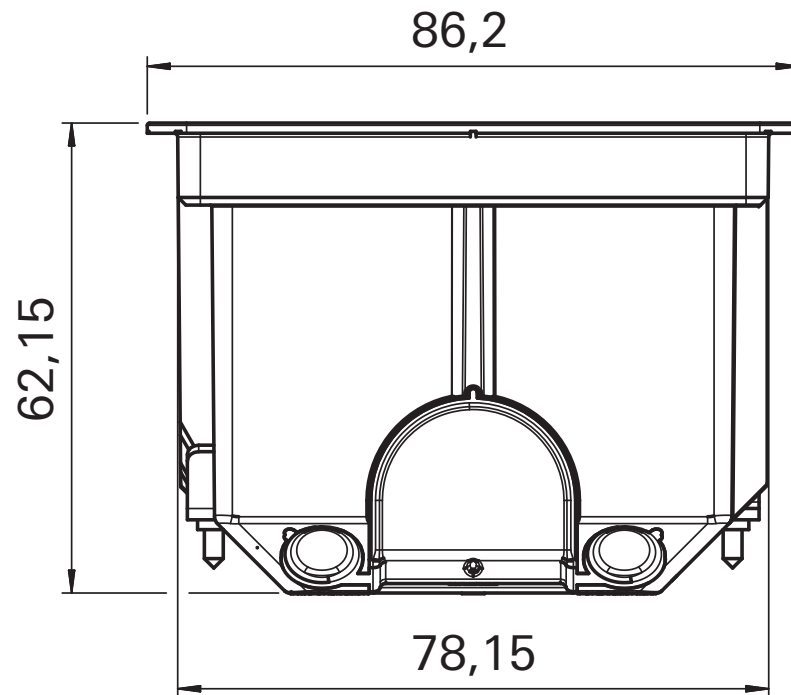

Gerätedose luftdicht für den flachen Einbau 1fach  
Artikel-Nr.: 3754 00

[mm]

Gerätedose luftdicht für den flachen Einbau 2fach  
Artikel-Nr.: 3755 00

[mm]

# GIRA

Gerätedose luftdicht für den flachen Einbau 3fach

Artikel-Nr.: 3756 00

[mm]

# GIRA

Gerätedose luftdicht für den flachen Einbau 4fach

Artikel-Nr.: 3757 00

[mm]