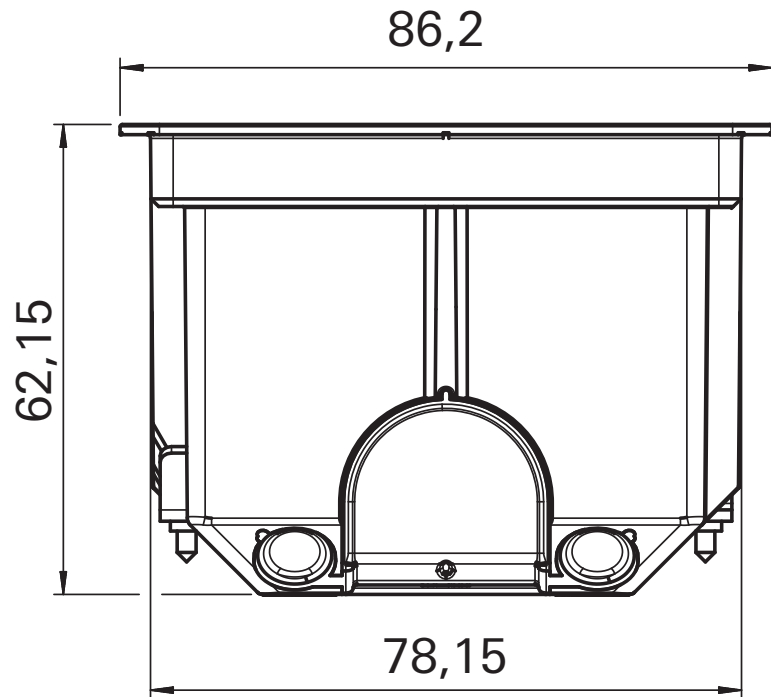

Gerätedose luftdicht für den flachen Einbau 1fach  
Artikel-Nr.: 3754 00

[mm]

Gerätedose luftdicht für den flachen Einbau 2fach  
Artikel-Nr.: 3755 00

[mm]

# GIRA

Gerätedose luftdicht für den flachen Einbau 3fach

Artikel-Nr.: 3756 00

[mm]

# GIRA

Gerätedose luftdicht für den flachen Einbau 4fach

Artikel-Nr.: 3757 00

[mm]