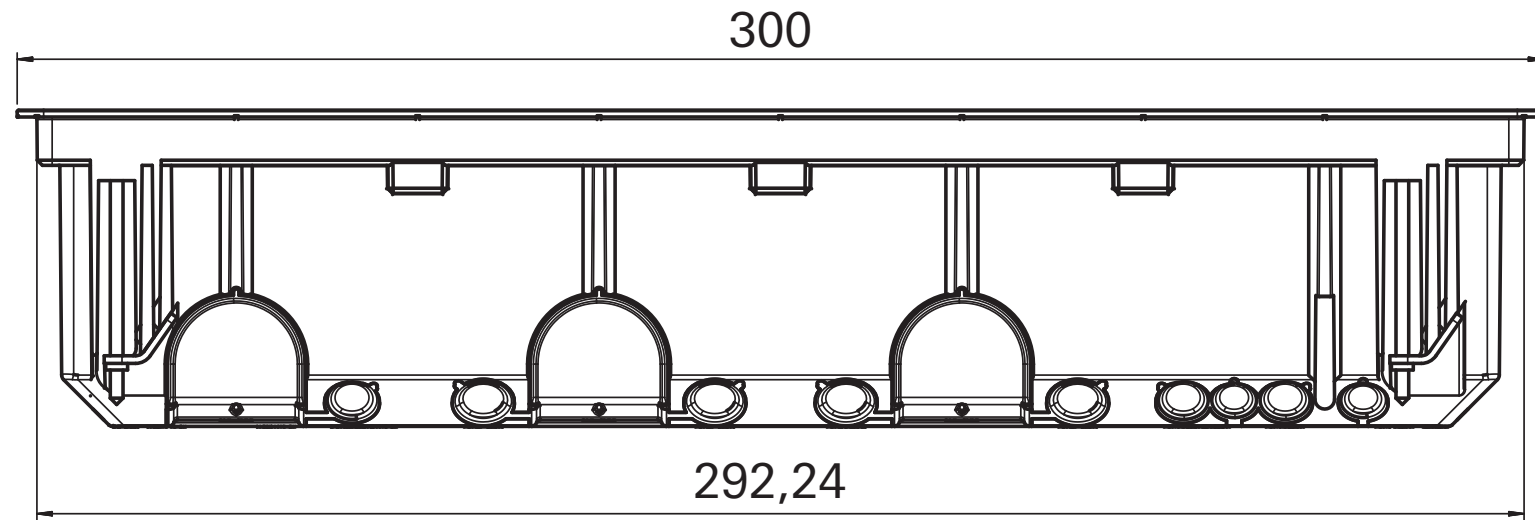

Gerätedose luftdicht für den flachen Einbau 1fach  
Artikel-Nr.: 3754 00

[mm]

Gerätedose luftdicht für den flachen Einbau 2fach  
Artikel-Nr.: 3755 00

[mm]

# GIRA

Gerätedose luftdicht für den flachen Einbau 3fach

Artikel-Nr.: 3756 00

[mm]

# GIRA

Gerätedose luftdicht für den flachen Einbau 4fach

Artikel-Nr.: 3757 00

[mm]