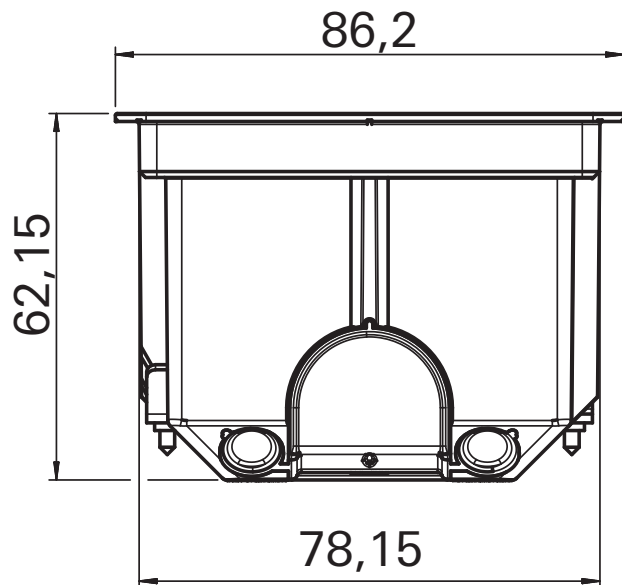

Gerätedose luftdicht für den flachen Einbau 1fach  
Artikel-Nr.: 3754 00

[mm]

Gerätedose luftdicht für den flachen Einbau 2fach  
Artikel-Nr.: 3755 00

[mm]

# GIRA

Gerätedose luftdicht für den flachen Einbau 3fach

Artikel-Nr.: 3756 00

[mm]

# GIRA

Gerätedose luftdicht für den flachen Einbau 4fach

Artikel-Nr.: 3757 00

[mm]