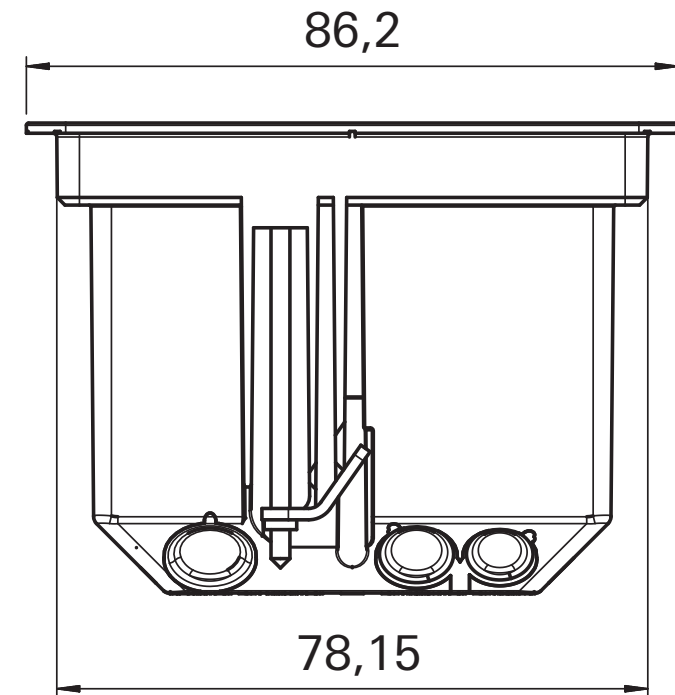

Gerätedose luftdicht für den flachen Einbau 1fach  
Artikel-Nr.: 3754 00

[mm]

Gerätedose luftdicht für den flachen Einbau 2fach  
Artikel-Nr.: 3755 00

[mm]

# GIRA

Gerätedose luftdicht für den flachen Einbau 3fach

Artikel-Nr.: 3756 00

[mm]

# GIRA

Gerätedose luftdicht für den flachen Einbau 4fach

Artikel-Nr.: 3757 00

[mm]