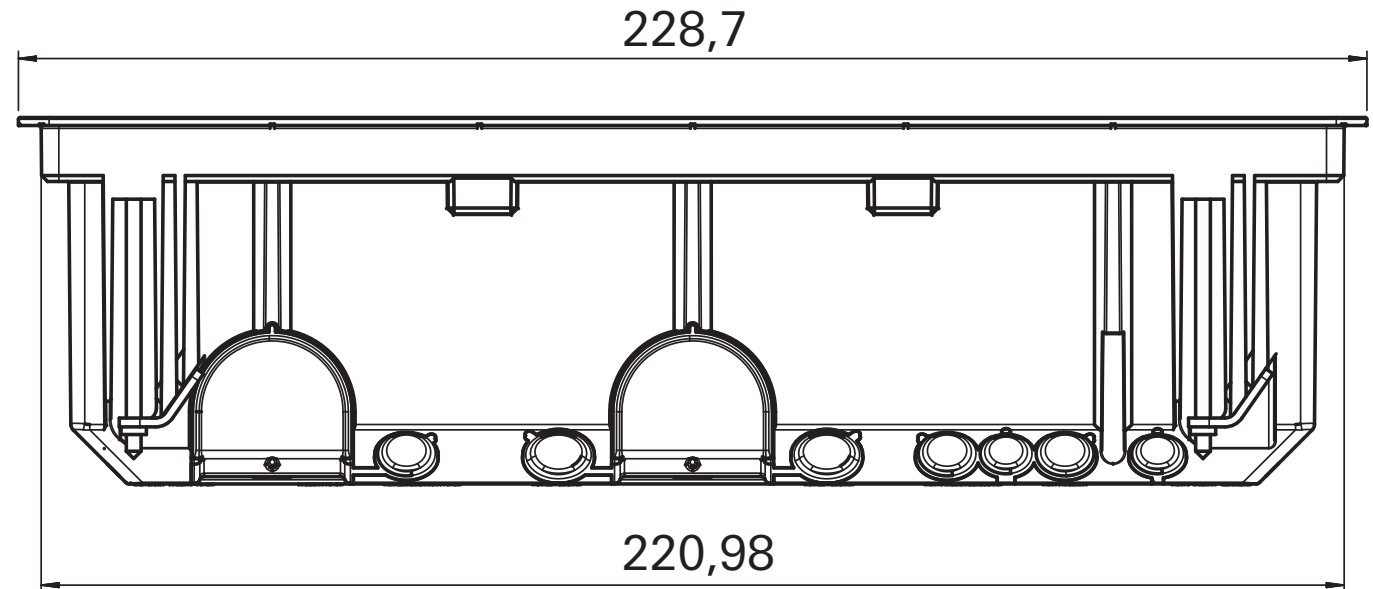

Gerätedose luftdicht für den flachen Einbau 1fach  
Artikel-Nr.: 3754 00

[mm]

Gerätedose luftdicht für den flachen Einbau 2fach  
Artikel-Nr.: 3755 00

[mm]

# GIRA

Gerätedose luftdicht für den flachen Einbau 3fach

Artikel-Nr.: 3756 00

[mm]

# GIRA

Gerätedose luftdicht für den flachen Einbau 4fach

Artikel-Nr.: 3757 00

[mm]