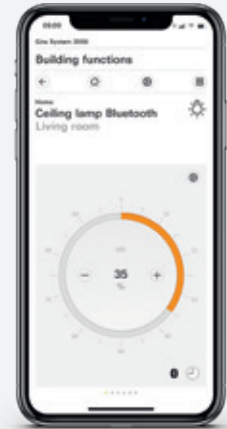

## ⊕ Najważniejsze cechy

---

Radio WLAN, odtwarzanie muzyki i budzik w jednym.

Łatwa konfiguracja i obsługa za pomocą aplikacji.

Odbiór kanałów na całym świecie.

Tworzenie osobistej listy ulubionych.

Włączanie i wyłączanie analogicznie do sterowania oświetleniem.

# Aplikacje Gira

Sterowanie techniką wyposażenia budynku za pomocą urządzenia mobilnego z dowolnego miejsca w domu lub z dowolnego miejsca na świecie.

Pobierz aplikację Gira i wypróbuj wersję demo.

Aplikacija  
Gira HomeServer

Aplikacija  
Gira Smart Home

Aplikacija  
Gira System 3000

Aplikacija  
eNet SMART HOME

Aplikacija  
Gira Keyless In

Aplikacija  
Gira DCS mobile

Gira / Zrównoważona produkcja