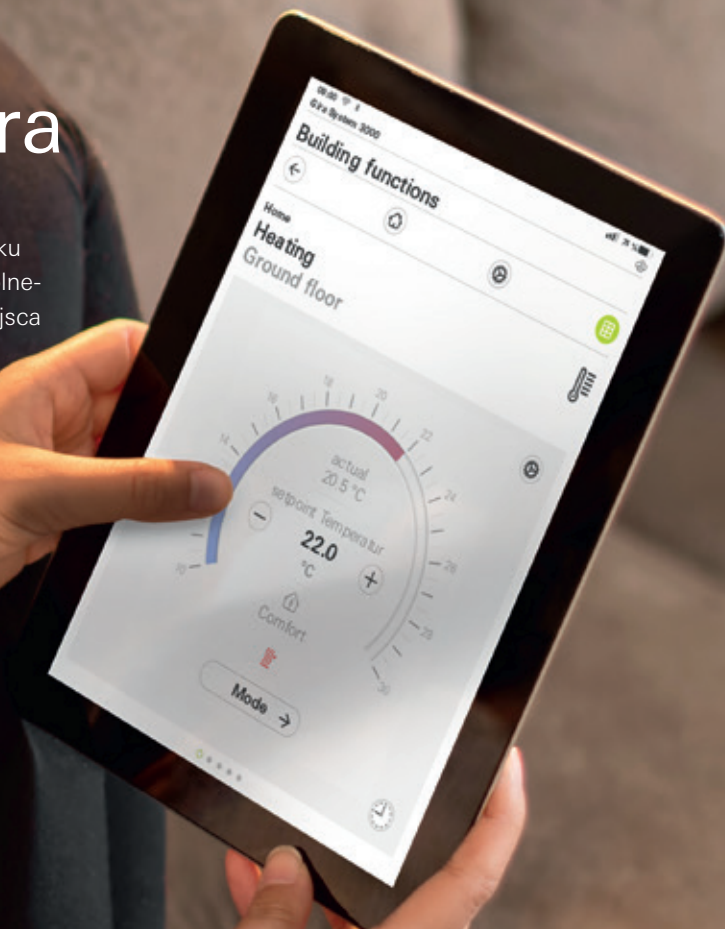

## ⊕ Najważniejsze cechy

---

Radio WLAN, odtwarzanie muzyki i budzik w jednym.

Łatwa konfiguracja i obsługa za pomocą aplikacji.

Odbiór kanałów na całym świecie.

Tworzenie osobistej listy ulubionych.

Włączanie i wyłączanie analogicznie do sterowania oświetleniem.

# Aplikacje Gira

Sterowanie techniką wyposażenia budynku za pomocą urządzenia mobilnego z dowolnego miejsca w domu lub z dowolnego miejsca na świecie.

Pobierz aplikację Gira i wypróbuj wersję demo.

Aplikacija  
Gira HomeServer