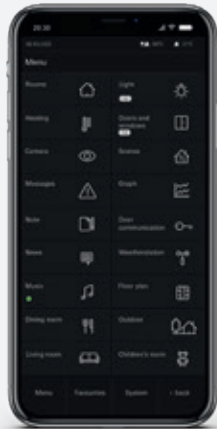

## ⊕ Najważniejsze cechy

---

Radio WLAN, odtwarzanie muzyki i budzik w jednym.

Łatwa konfiguracja i obsługa za pomocą aplikacji.

Odbiór kanałów na całym świecie.

Tworzenie osobistej listy ulubionych.

Włączanie i wyłączanie analogicznie do sterowania oświetleniem.

# Aplikacje Gira

Sterowanie techniką wyposażenia budynku za pomocą urządzenia mobilnego z dowolnego miejsca w domu lub z dowolnego miejsca na świecie.

Pobierz aplikację Gira i wypróbuj wersję demo.

Aplikacija  
Gira HomeServer

Aplikacija  
Gira Smart Home

Aplikacija  
Gira System 3000

Aplikacija  
eNet SMART HOME

Aplikacija  
Gira Keyless In

Aplikacija  
Gira DCS mobile

Gira / Zrównoważona produkcja