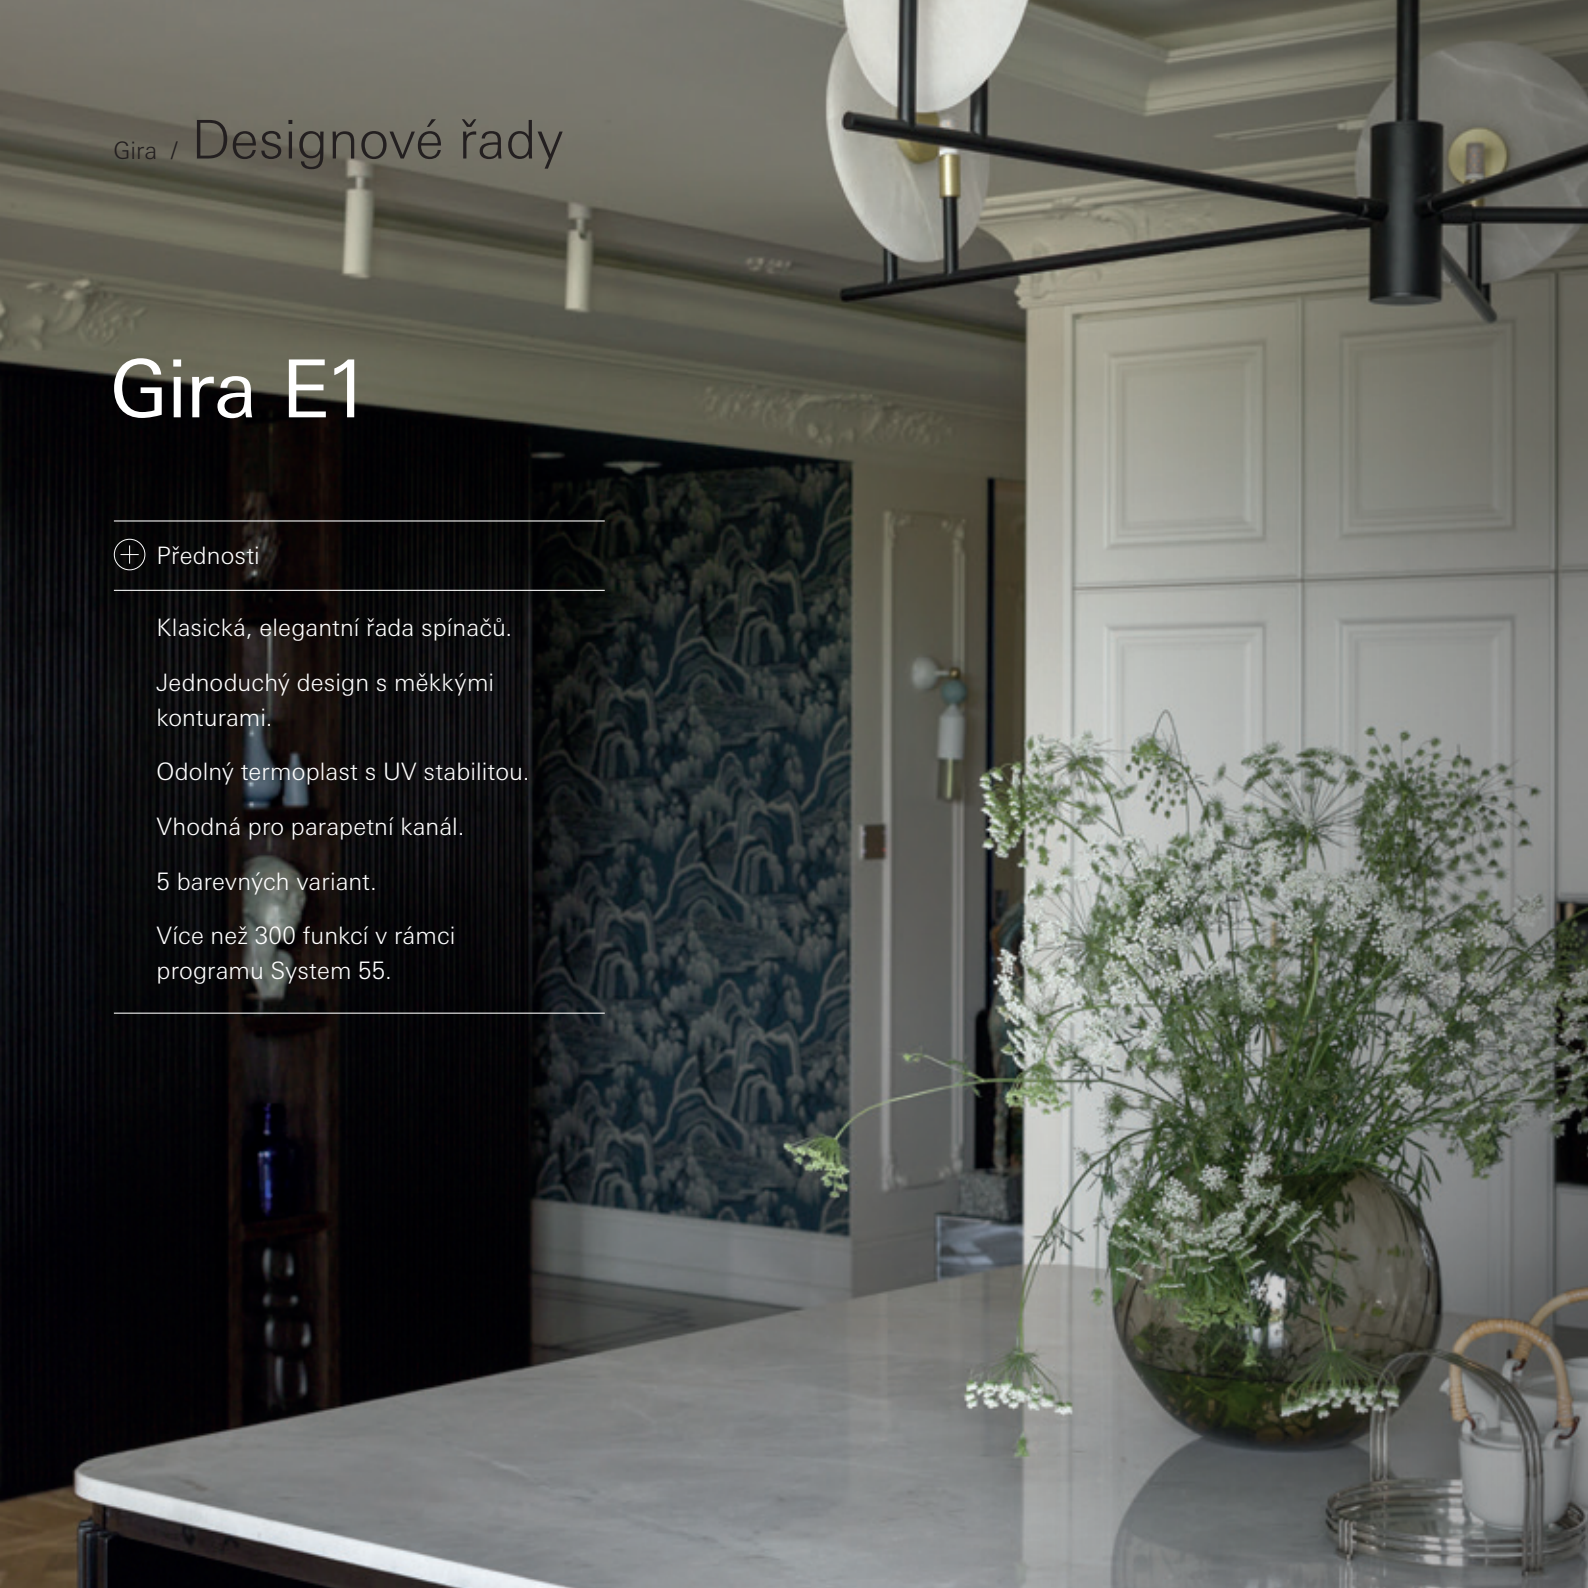

Gira / Designové řady

Gira E1

⊕ Přednosti

Klasická, elegantní řada spínačů.

Jednoduchý design s měkkými konturami.

Odolný termoplast s UV stabilitou.

Vhodná pro parapetní kanál.

5 barevných variant.

Více než 300 funkcí v rámci programu System 55.