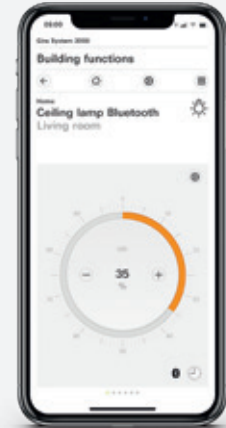

Zapínání a vypínání stejné jako
u ovládání světel.

Vhodné pro všechny designové řady
Gira System 55.

Vice informací.

Gira / Smart Home

Aplikace Gira

Ovládejte technologie budovy pomocí mobilního zařízení odkudkoli v domě i na cestách.

Gira Apps
Stáhněte si aplikaci
Gira a vyzkoušejte
demo verzi.

Gira
aplikace Home Server

Gira
aplikace Smart Home

Gira
aplikace System 3000

Gira
aplikace KeylessIn

Gira
aplikace DCS mobile

Nepotřebuje dlouhodobá ochrana klimatu také krátkodobé cíle?