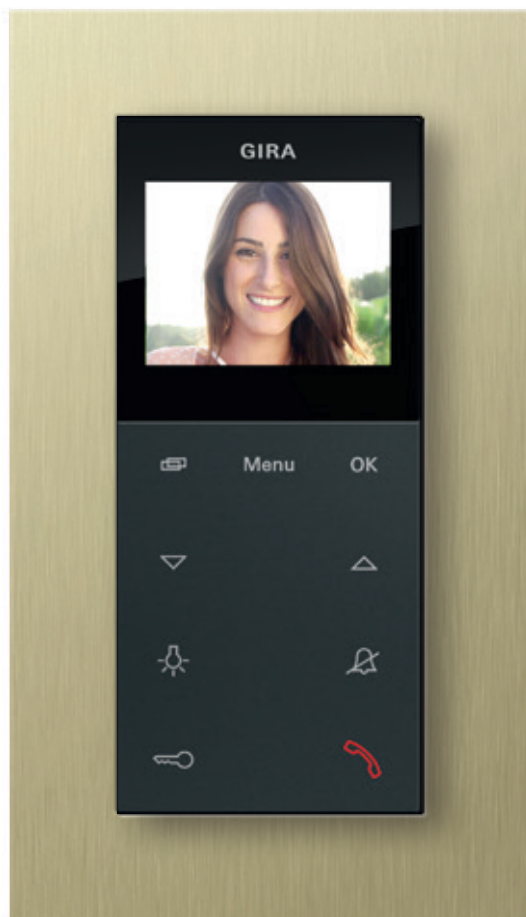

⊕ Přednosti

Vidíte, kdo stojí před dveřmi.

Varianta
Bytová stanice video na omítku Plus:
barevný displej TFT o velikosti
5,6 cm [2,2"].

Lokální ukládání snímků:
užitečné v době nepřítomnosti.

Vhodné pro všechny designové
řady Gira.