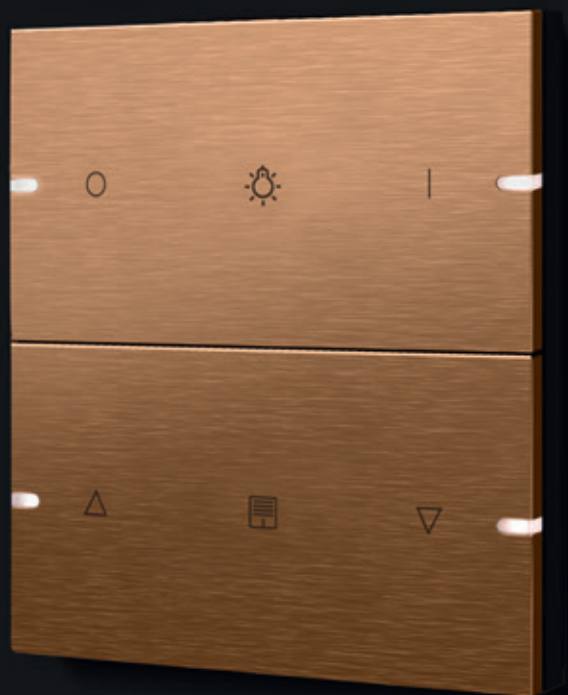

Více informací.