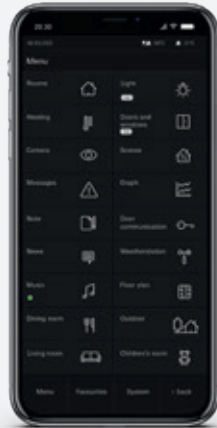

Gira / Zábava

Gira Rádio IP pod omítku

⊕ Přednosti

Rádio WLAN, přehrahač hudby
a budík v jednom.

Jednoduché nastavení
a ovládání přes aplikaci.

Příjem stanic z celého světa.

Vytvoření vlastního seznamu oblíbených.

Zapínání a vypínání stejné jako
u ovládání světel.

Vhodné pro všechny designové řady
Gira System 55.

Vice informací.

Gira / Smart Home

Aplikace Gira

Ovládejte technologie budovy pomocí mobilního zařízení odkudkoli v domě i na cestách.

Gira Apps
Stáhněte si aplikaci
Gira a vyzkoušejte
demo verzi.

Gira
aplikace Home Server

Gira
aplikace Smart Home

Gira
aplikace System 3000

Gira
aplikace KeylessIn

Gira
aplikace DCS mobile

Nepotřebuje dlouhodobá ochrana klimatu také krátkodobé cíle?