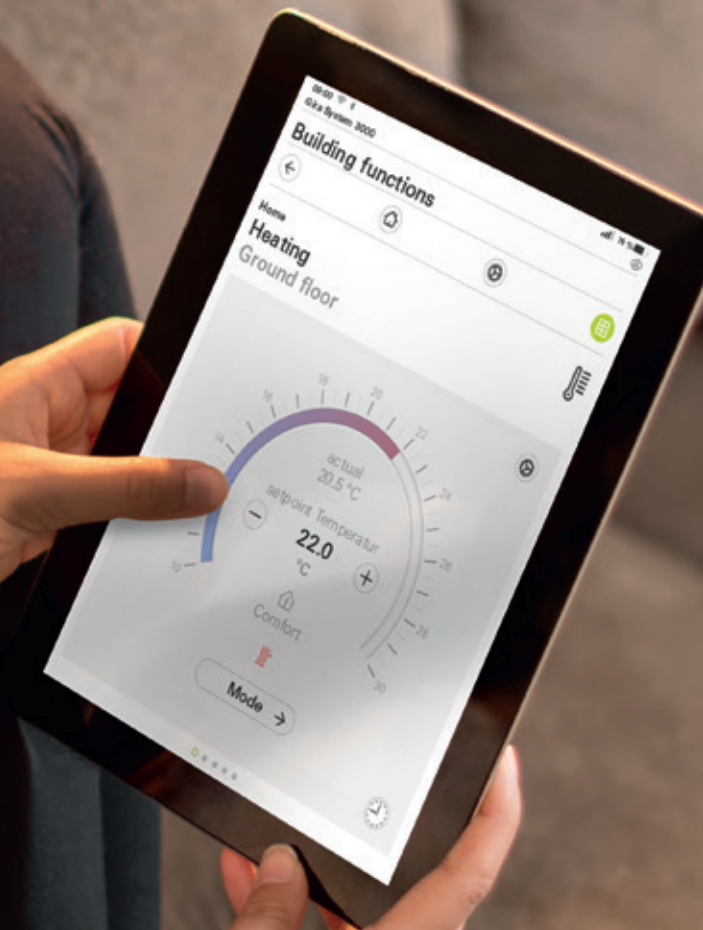

Zapínání a vypínání stejné jako
u ovládání světel.

Vhodné pro všechny designové řady
Gira System 55.

Vice informací.

Gira / Smart Home

Aplikace Gira

Ovládejte technologie budovy pomocí mobilního zařízení odkudkoli v domě i na cestách.

Gira Apps
Stáhněte si aplikaci
Gira a vyzkoušejte
demo verzi.

Gira
aplikace Home Server

Gira
aplikace Smart Home

Gira
aplikace System 3000

Gira
aplikace KeylessIn

Gira
aplikace DCS mobile

Nepotřebuje dlouhodobá ochrana klimatu také krátkodobé cíle?