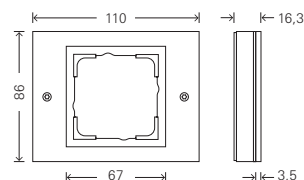

### Afmetingen in mm

Afdekraam 1-voudig:	B 110	H 86	D 16,3
Afdekraam 2-voudig:	B 110	H 157	D 16,3
Afdekraam 3-voudig:	B 110	H 229	D 16,3
Afdekraam 4-voudig:	B 110	H 300	D 16,3
Hoekradius:	R 0,5		

### Technische gegevens

Platform:	waterdicht inbouw
Materiaal:	thermoplast (ASA)
Montagewijze:	inbouw
Beschermingsklasse:	IP20, IP44