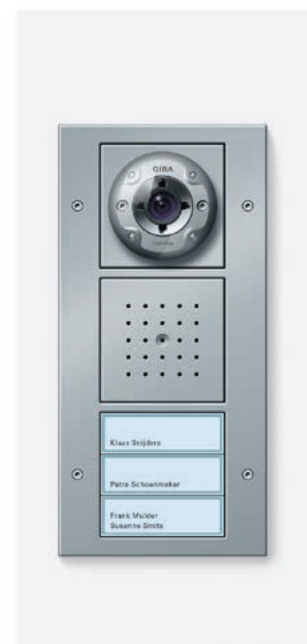

## Waterbestendig en robuust

Gira TX\_44 is een zeer robuust schakelaarprogramma, perfect voor buitentoepassingen, in vochtige ruimtes en in het interieur. Gira TX\_44 kan spatwaterdicht IP44 worden geïnstalleerd en is daarmee zeer geschikt voor gebruik in de tuin, op balkons of op terrassen. Door de integratie van de basiselementen van Gira System 55 beschikt Gira TX\_44 over uitgesproken veelzijdige functies, waaronder datacommunicatie-techniek en KNX.

### Kenmerken

- Alle functies uit het Gira deurcommunicatiesysteem kunnen worden geïntegreerd.
- Geschikt voor verticale en horizontale montage.
- Afdekramen Gira TX\_44 kunnen in de Gira energie- en lichtzuilen worden geïntegreerd.
- Basiselementen uit Gira System 55 kunnen worden geïntegreerd door middel van adapterraam.
- Materiaal is slagvast en onbreekbaar, balveilig, halogeenvrij, uv-bestendig, weerbestendig en microbiologisch zonder bezwaren.
- Chemische bestendigheid van de varianten antraciet en kleur aluminium voldoet aan DIN 68 861, blootstellingsgroep 1B.
- Beveiligd tegen diefstal door de montage met Torx-schroeven.
- Verhoogde beveiliging tegen diefstal bij gebruik van Tri-Wing-schroeven.
- Inbouwmontage spatwaterdicht (IP44).
- Inbouwmontage (IP20).

### Varianten

Zuiver wit  
glanzend  
(vergelijkbaar  
met RAL 9010)

Kleur  
aluminium  
(gelakt)

Antraciet  
(gelakt)