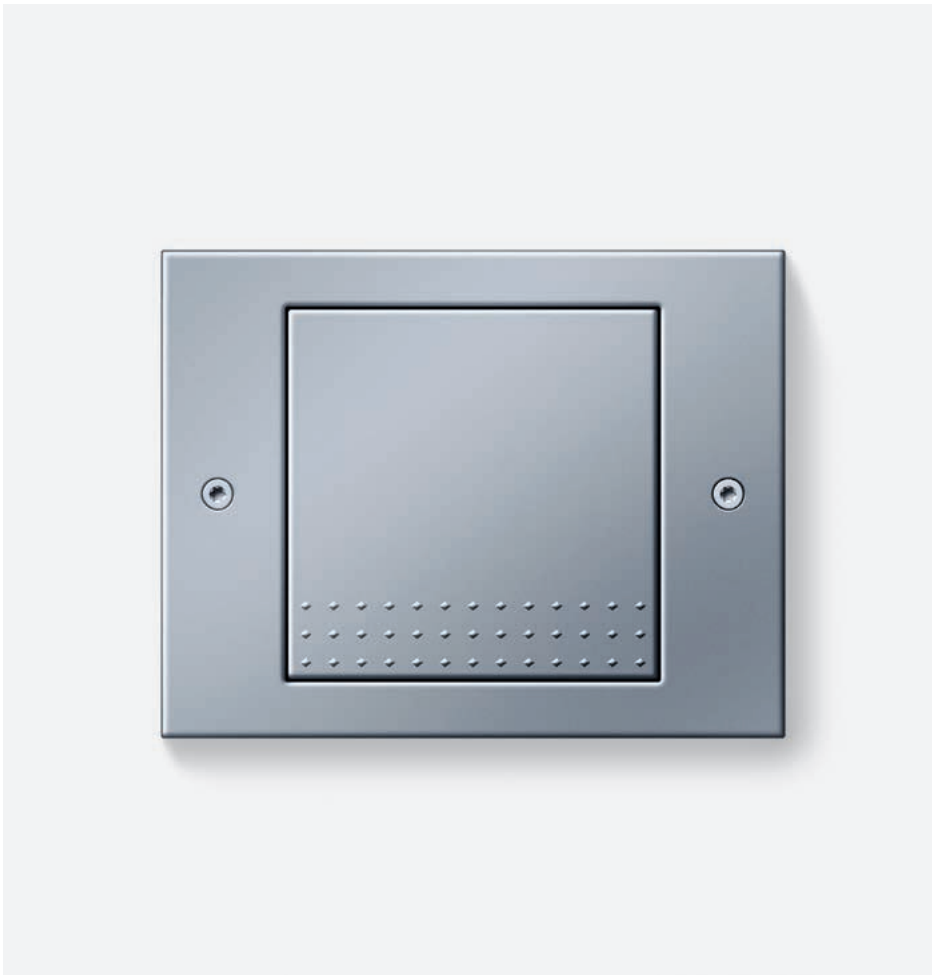

## Waterbestendig en robuust

Gira TX\_44 is een zeer robuust schakelaarprogramma, perfect voor buitentoepassingen, in vochtige ruimtes en in het interieur. Gira TX\_44 kan spatwaterdicht IP44 worden geïnstalleerd en is daarmee zeer geschikt voor gebruik in de tuin, op balkons of op terrassen. Door de integratie van de basiselementen van Gira System 55 beschikt Gira TX\_44 over uitgesproken veelzijdige functies, waaronder datacommunicatie-techniek en KNX.

### Kenmerken

- Alle functies uit het Gira deurcommunicatiesysteem kunnen worden geïntegreerd.
- Geschikt voor verticale en horizontale montage.
- Afdekramen Gira TX\_44 kunnen in de Gira energie- en lichtzuilen worden geïntegreerd.
- Basiselementen uit Gira System 55 kunnen worden geïntegreerd door middel van adapterraam.
- Materiaal is slagvast en onbreekbaar, balveilig, halogeenvrij, uv-bestendig, weerbestendig en microbiologisch zonder bezwaren.
- Chemische bestendigheid van de varianten antraciet en kleur aluminium voldoet aan DIN 68 861, blootstellingsgroep 1B.
- Beveiligd tegen diefstal door de montage met Torx-schroeven.
- Verhoogde beveiliging tegen diefstal bij gebruik van Tri-Wing-schroeven.
- Inbouwmontage spatwaterdicht (IP44).
- Inbouwmontage (IP20).

### Technische gegevens

Platform:	waterdicht inbouw
Materiaal:	thermoplast (ASA)
Montagewijze:	inbouw
Beschermingsklasse:	IP20, IP44

### Varianten

Zuiver wit  
glanzend  
(vergelijkbaar  
met RAL 9010)

Kleur  
aluminium  
(gelakt)

Antraciet  
(gelakt)