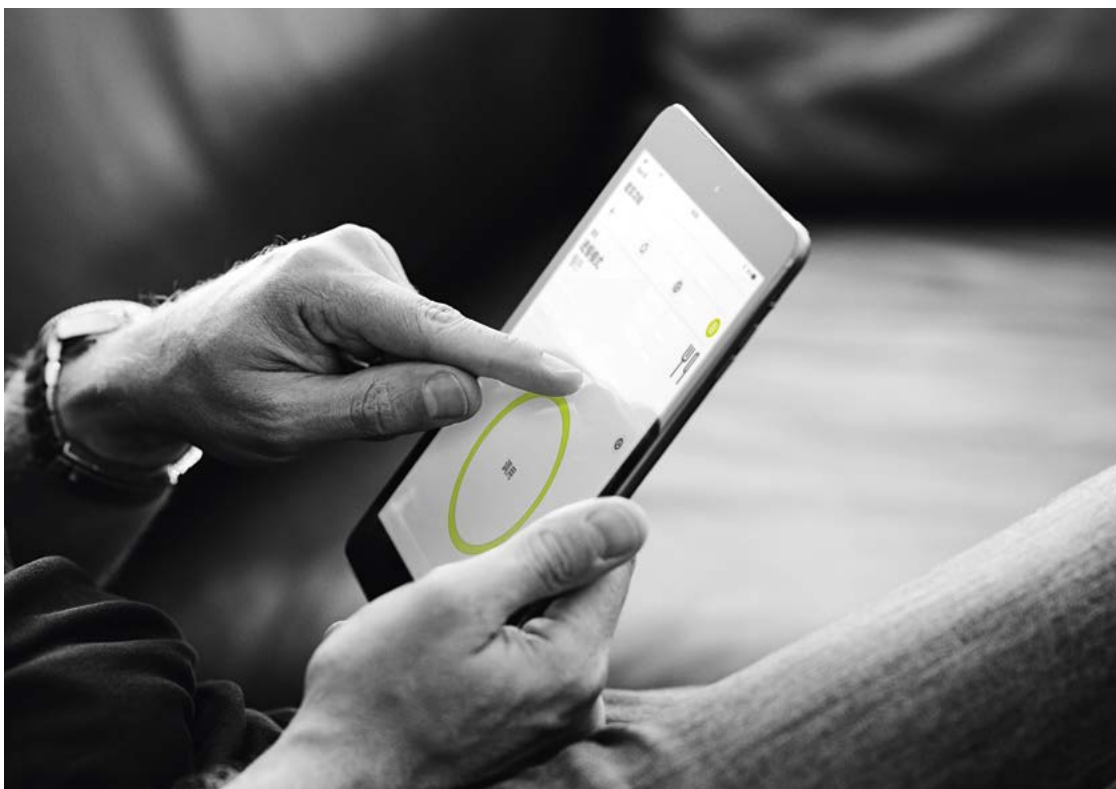

更加节能的应用示例：

整个房屋的自动节能模式

自动根据太阳高度调整遮光系统

遮光系统、取暖和空调控制的完美协调合作

窗户打开，空调控制关闭

上图：Gira 按键传感器 3 Plus 具有内置的温度调节器。因此，可以轻松通过按下按键控制并随时调节室温。  
下图：家居技术也可以通过智能手机进行控制，并且可以随时检查能耗数据。这有助于有意识地和经济地使用能量。

## 居住更安全

//

- ⊕ 自动照明控制 → 运动传感器会密切关注房屋和室外场地，并在识别到运动时自动接通照明。这可确保在黑暗中没有人可以不被注意地接近房屋。运动传感器还可以确保房屋，例如在楼梯间内行走更安全、方向更容易辨认。
- ⊕ 所有建筑功能的中央控制 → 这对于当门铃响起时能够询问门外访客是谁是非常有帮助的。同时还可以提高安全性。出于此原因，Gira Smart Home 也是楼宇门对讲设施。Gira 楼宇门对讲系统可以连接到其余家庭网络。由此，诸如 Gira G1 的各种操作设备均可通过对讲设施用于进行沟通。