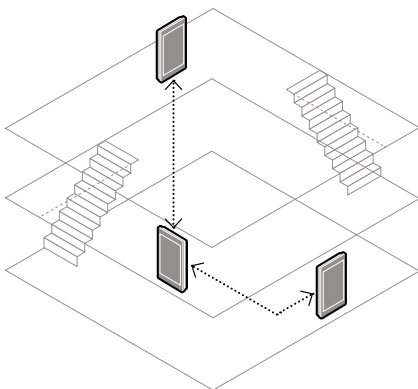

## 查看门外访客

//

楼宇门对讲设施使用舒适便捷并确保更高的安全性。住户可以通过具有视频功能的 Gira 室内机查看刚刚是谁按下门铃。其可确保最佳的通话语音质量并通过手指点击轻松打开门。针对室内使用，Gira 提供多台室内机——与开关产品系列相匹配或例如集成到 Gira G1 楼宇操作设备中。针对室外使用，Gira 楼宇门对讲系统中有多种室外机，它们构成室内使用的对讲和操作单元的对装置。例如，Gira System 106 凭借其高品质的设计、坚固的材料和最先进的技术，让您的门户更加舒适、安全和美观。此外，楼宇门对讲系统可与 Gira Keyless-In 产品结合使用，通过 Gira 密码键盘和 Gira 指纹开关，无需钥匙就能轻松无阻地进入建筑物。Gira 楼宇门对讲系统还可将现有设备和系统作为室内机使用。例如，可在计算机上安装一个完整的楼宇门对讲设施系统，并可在书桌前通过鼠标点击轻松舒适地打开门。

// 产品示例

不锈钢室外机  
入口区域的高品质音  
频和视频对讲设施

Gira G1 可用作室内  
机  
直接在中央操作设备  
上访问楼宇门对讲系  
统

在计算机上操作楼宇  
门对讲系统  
通过鼠标点击轻松舒  
适地打开门

用于智能手机的 Gira  
DCS 应用程序  
在途中也可查看门外  
访客

上图：Gira G1 也可用作室内机，非常适合安装于走廊内。当门铃响起时，摄像机画面会自动出现在显示屏上并显示门外访客是谁。

下图：Gira System 106 提供配备最先进技术的室外机，结合其高品质的设计使您的门户外观更加优雅。

**Gira G1 可用作室内机**

Gira G1 可用作独立的高端楼宇对讲设施。门铃响起时，显示屏中便会自动显示摄像机画面。手指点击便可启动对讲通信、开门或接通入口区域照明。诸如联入多台摄像机图像并通过轻松划过屏幕逐个查看等特性，可提供更高的舒适性。也可在多台 Gira G1 之间或与其他 Gira 室内机进行内部语音通信。室内机的功能也可集成到作为楼宇操作设备的 Gira G1 的功能范围中。由此可将整个家居技术与楼宇对讲系统的功能一起浏览并且易于操作。