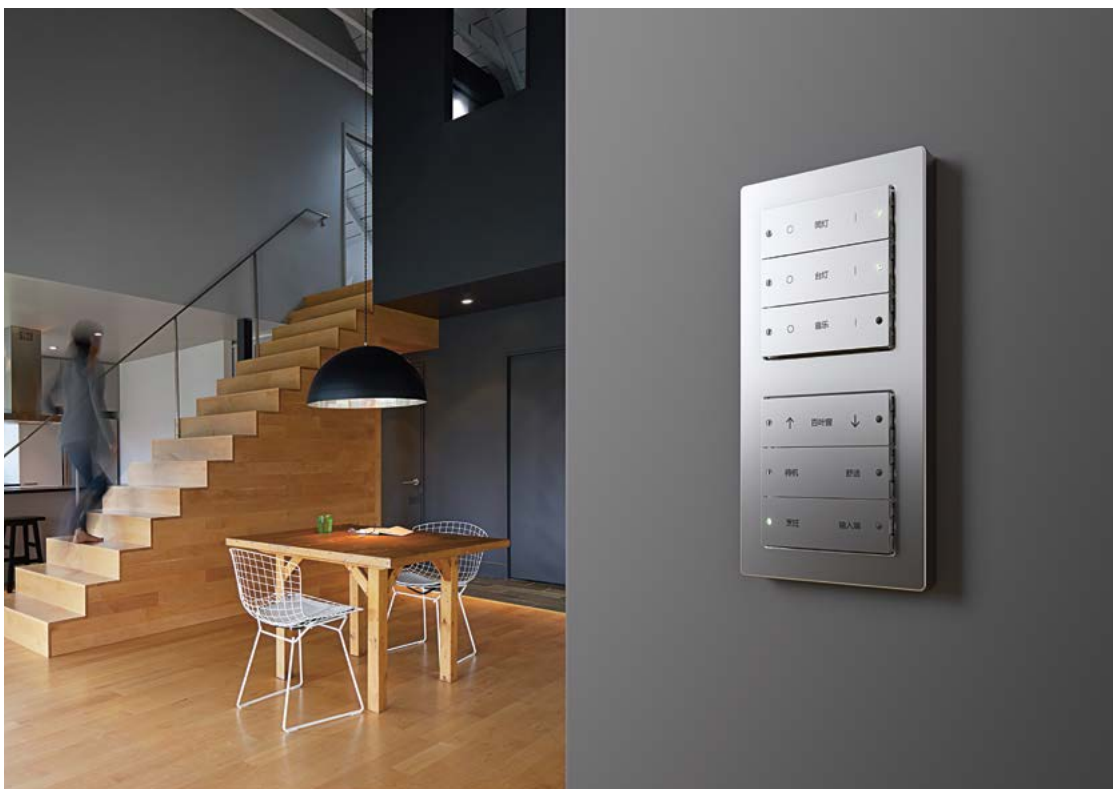

## 智能开关

//

Gira 按键传感器替换 KNX 装置中的传统开关，提供更高的舒适性。因为仅需轻轻一按，便可实现智能化楼宇技术中多种功能的舒适控制。例如，针对不同的房间及其使用，可以存储并随时调用具有不同灯光和调光等级的合适照明场景。因此，只需按下按键，即可从明亮的工作照明变为舒适的氛围和富有情调的照明。其独特优点在于：Gira 按键传感器可灵活适应房屋的各种需求。如果要更改和重新组合已存储的功能，则可以随时重新编程按键布设。Gira 按键传感器 3 Komfort 配有绿色、红色和蓝色的三色状态 LED。可以根据复杂应用功能的需要任意进行编程。这样便能帮助用户清楚了解各台设备和功能的状态。

// 产品示例

**按键传感器 3 Basis**  
控制最重要的基本功能。

**按键传感器 3 Komfort**  
另外还配备了多色 LED 和内置温度传感器。

**按键传感器 3 Plus 2 位**  
还可自动调节取暖设备并具有状态显示。

**按键传感器 3 Plus 5 位**  
为各种功能提供更多按键。

上图：这款来自 Gira E2 开关产品系列的不锈钢按键传感器与墙壁齐平安装，因此在房间内看起来特别和谐优雅。  
下图：采用不锈钢制成的 6 位按键传感器在墙壁上外形美观，并提供特别多的功能，仅需按下按键即可直接操作。

## 楼宇技术的全能设备

//

Gira G1 是 Gira Smart Home 的智能控制中心。由于具有出色的多点触控显示屏，楼宇技术的许多功能可以通过手指点击或手势（例如滑动和将手置于其上）方便地操作——从遮光系统和照明到室温设置和在线天气预报。此外，Gira G1 可用作 Gira 楼宇门对讲系统的楼宇门对讲设施。与普通开关一样，它可以安装在德国暗装式设备盒上。

// 产品选型

**Gira G1  
以太网供电 [PoE]**  
是新建筑的理想选择。[通过网络电缆连接]