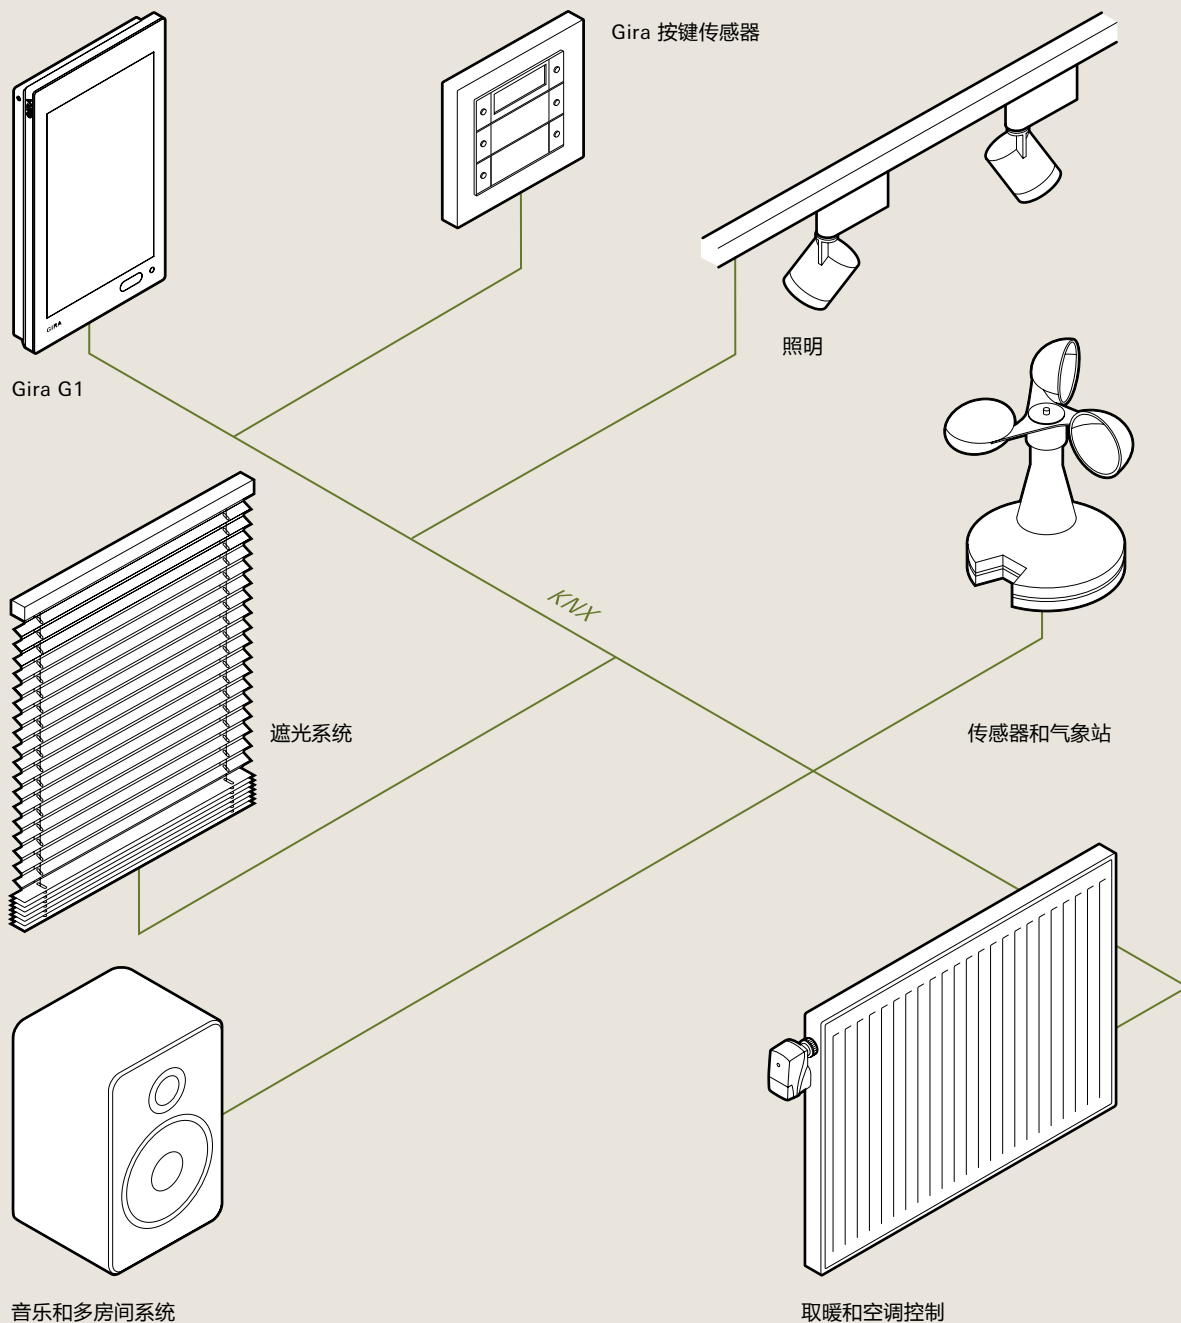

定时器  
→ 页码 12-17、 25、 35

图：Gira G1 是 Gira Smart Home 的智能控制中心。通过其直观的操作界面可轻松控制 Gira Smart Home。

Gira Smart Home 开启现代居住的新纪元。用于例如照明、空调和遮光控制、楼宇门对讲系统甚至音响设施等楼宇技术的联网和控制的智能化设计显著提高了居住舒适度，因为它可以实现与用户个人需求的精准匹配。同时系统可确保更高的安全性。例如，当住户休假时，Smart Home 可以继续操作照明和遮光系统，由此模拟住户在家的场景。非常实用的是：度假者还可以在旅途中通过智能手机对家居技术进行检查和控制。此外，Smart Home 可帮助有效限制能耗，从而降低相关费用。基于传感器和定时器，可在真正需要时，才接通照明和取暖等功能。通过 Gira Smart Home，一切皆完美融合、完美协调。

## 楼宇的神经系统

//

KNX 总线线缆是 Gira Smart Home 的基础。它由绿色电缆组成，在新建或翻新改建时，除传统的电力线外，另外铺设在整个房屋内。家居技术的各种元素由此相互连接。系统配有合适的传感器、探测器和显示器，可实现所有设备的协调合作和集中控制。Gira Smart Home 必须由专业人员进行设置。

铺设在整个房屋内的绿色 KNX 总线线缆是 Gira Smart Home 的基础。