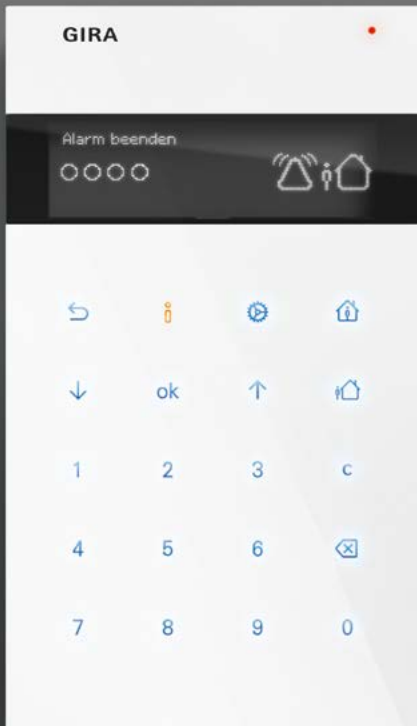

Light – promisingly versatile.

In combination with various lighting top units, the smart light socket outlet offers virtually limitless design freedom for flexible interior lighting. The open system can be controlled, dimmed, and rotated, and has a timeless beauty. Plug & Light can be easily installed in the Gira System 55 in the suitable switch design. Available in pure white glossy or black matt.

4

Gira Plug & Light Gira Plug & Light

Lieferbar ab 03/2019 Available from March 2019

5

Gira Sicherheitssystem Alarm Connect Gira security system Alarm Connect

Lieferbar ab 04/2019 Available from April 2019

Sicherheitsstandard. Neu gesetzt.

Wenn Gebäudetechnik neue Wege geht, muss Sicherheit Schritt halten. Die Konsequenz: das neue Sicherheitssystem Alarm Connect für alle Bereiche. Weiter entwickelt. Tiefer durchdacht. Systemübergreifend konzipiert. Es lässt sich nahtlos in die Gira KNX Installation mit dem Gira X1 integrieren. Mit einfacher Implementierung und Inbetriebnahme über den Gira Projekt-Assistenten sowie problemlosem Nachrüsten bei Renovierung und Modernisierung, da die Verkabelung entfällt. Sicher? Sicher.