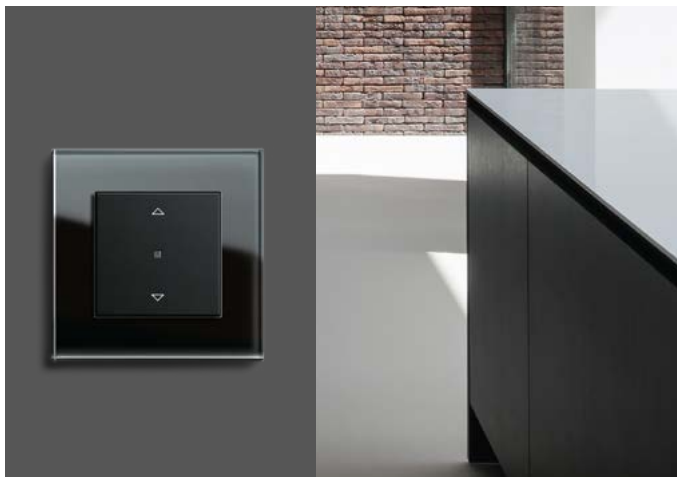

1

Gira System 55 Schwarz matt

Gira System 55 black matt

Das Maß für trendbewusstes Design.

Selbst ein einfacher Lichtschalter kann herausragende Akzente setzen. Bester Beweis dafür ist die neue Oberfläche im Gira System 55. Für ein stilbewusstes Interieur-Design sind die zahlreichen Einsätze und Funktionen nun auch in angesagtem Schwarz matt erhältlich.