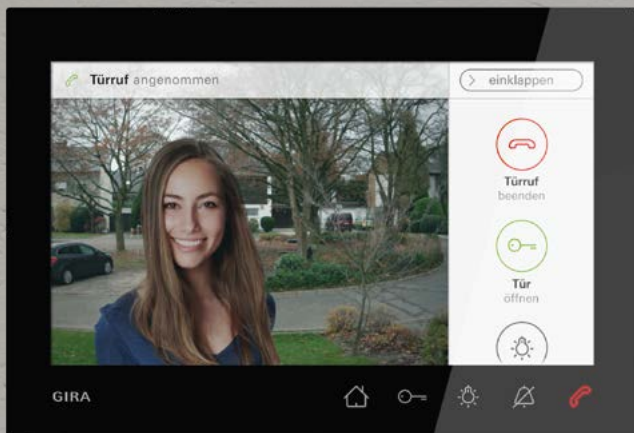

6

Gira Wohnungsstation Video AP 7 Gira surface-mounted home station video 7

Lieferbar ab 2. Quartal 2019 Available from 2nd quarter 2019