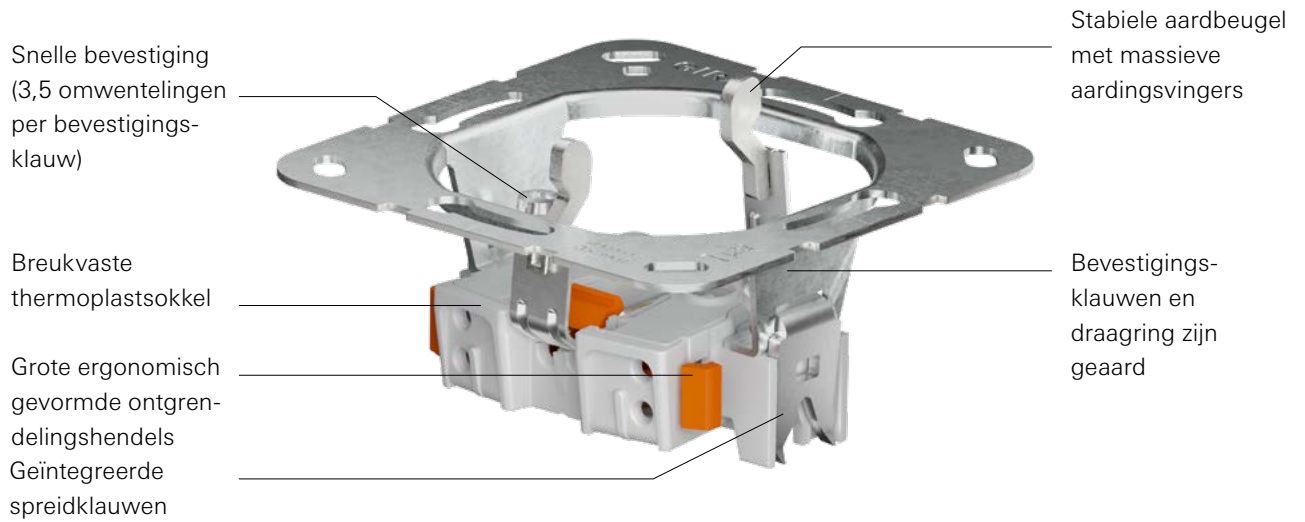

- 01 Wandcontactdoos met randaarde met steekklem
- 02 Wandcontactdoos met randaarde met schroefklem
- 03 Wandcontactdoos met aardingspen (CEBEC) met steekklem
- 04 Contactdozen zonder aanringscontact en steekklem
- 05 Deense wandcontactdoos met steekklem

⊕ Hoogtepunten, feiten en voordelen nieuwe generatie Gira wandcontactdozen:

Meer veiligheid door aanvullende integratie van de draagring in combinatie met de bevestigingsklauwen en -schroeven in de veiligheidsmaatregel.

Verhoogde aanraakbeveiliging (shutter) conform DIN VDE 0620-1.

Apparaat goed uit te lijnen in de inbouwdoos.

Stabiele en corrosiebestendige stalen draagring.

Eenvoudigere montage door gepatenteerde lay-out van sleutelgatprofielen.

Achterwaartse compatibiliteit maakt combinaties tussen oude en nieuwe wandcontactdoossokkels of afdekkingen mogelijk (uitgezonderd wandcontactdoos met aardingspen).

Kwaliteit made in Germany.