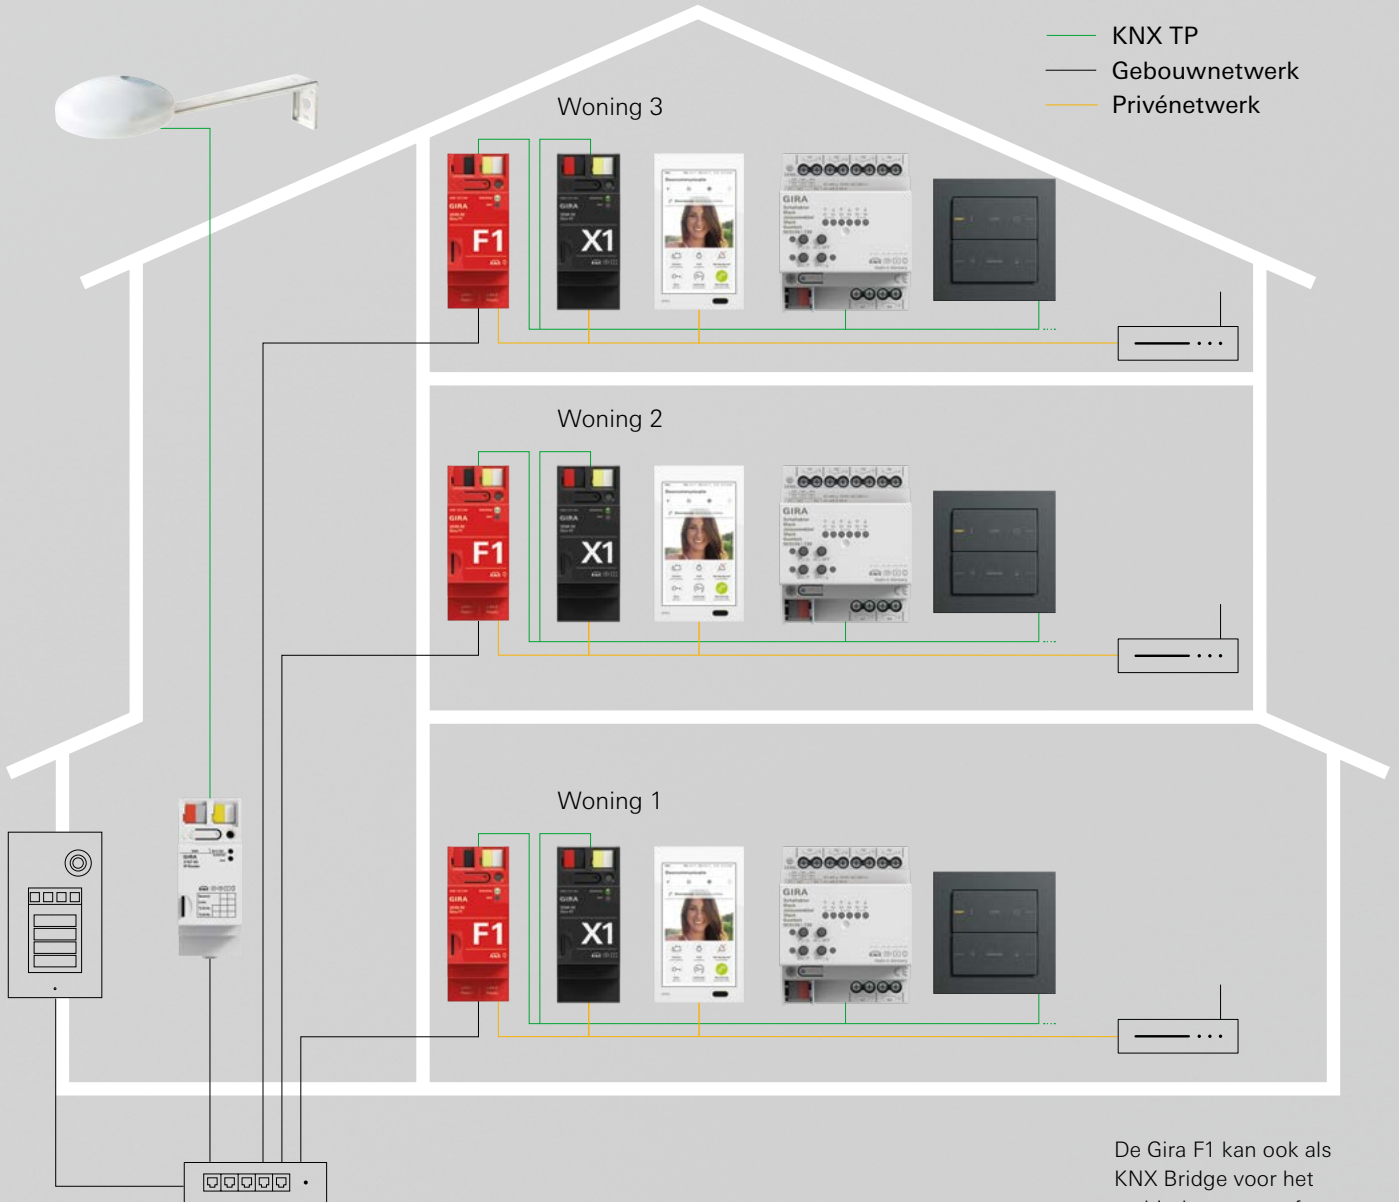

Hoogtepunten, feiten en voordelen
Gira System 106 verzonken in de
gevelmodule:

Energie-efficiënte inbouw met behulp van
een speciale gevelmodule.

Voor nieuwbouw en gevelrenovatie.

Winddichte elektrotechnische installatie
conform DIN 18015 Deel 5.

Verkrijgbaar in de varianten 1-voudig tot
5-voudig en 2 x 2-voudig.

De nieuwe Gira DCS-IP-gateway.

Met de nieuwe Gira DCS-IP-gateway is het Gira deurcommunicatiesysteem eenvoudig te bedienen met een smartphone. Zowel thuis als onderweg. Daarnaast maakt de Gira DCS-IP-gateway de integratie van de Gira G1 of van computers, IP-camera's en SIP-telefoons in de Gira deurcommunicatie mogelijk.

Leverbaar vanaf: 01/2023

Ga voor meer informatie naar partner.gira.nl/tns-ip-gateway

⊕ Hoogtepunten, feiten en voordelen
nieuwe Gira DCS-IP-gateway:

Eenvoudige integratie van bestaande of moderne IP-camera's met de gangbare h.264 standaard.

Krachtige hoofdprocessor en snelle geheugenbouwstenen.

Functiereserves voor toekomstige ontwikkelingen in de deurcommunicatie.

Gira F1 voor SIP-deurstations.

De netwerkgebaseerde SIP-communicatie zorgt in grotere deurcommunicatiesystemen voor de verbinding tussen de deelnemers. De veilige scheiding van gebouwnetwerk en privénetwerk van de afzonderlijke woning beveiligd de nieuwe Gira F1. Alleen de