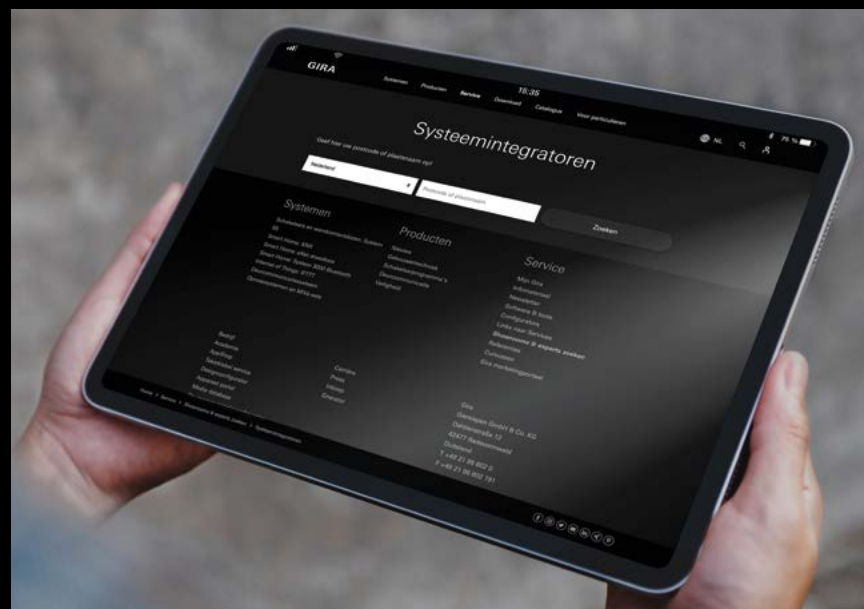

Gira systeemintegratoren.

Voor het omvangrijke thema gebouwen-automatisering bemiddelen wij competente systeemintegratoren, die bij de project-planning advies en inbedrijfstelling van intelligente gebouwssystemen ondersteunen.

Ga voor meer informatie naar partner.gira.nl/systemintegratoren

Beschikbaar in: DE, AT, NL, EN, IT, FI, SE, DK