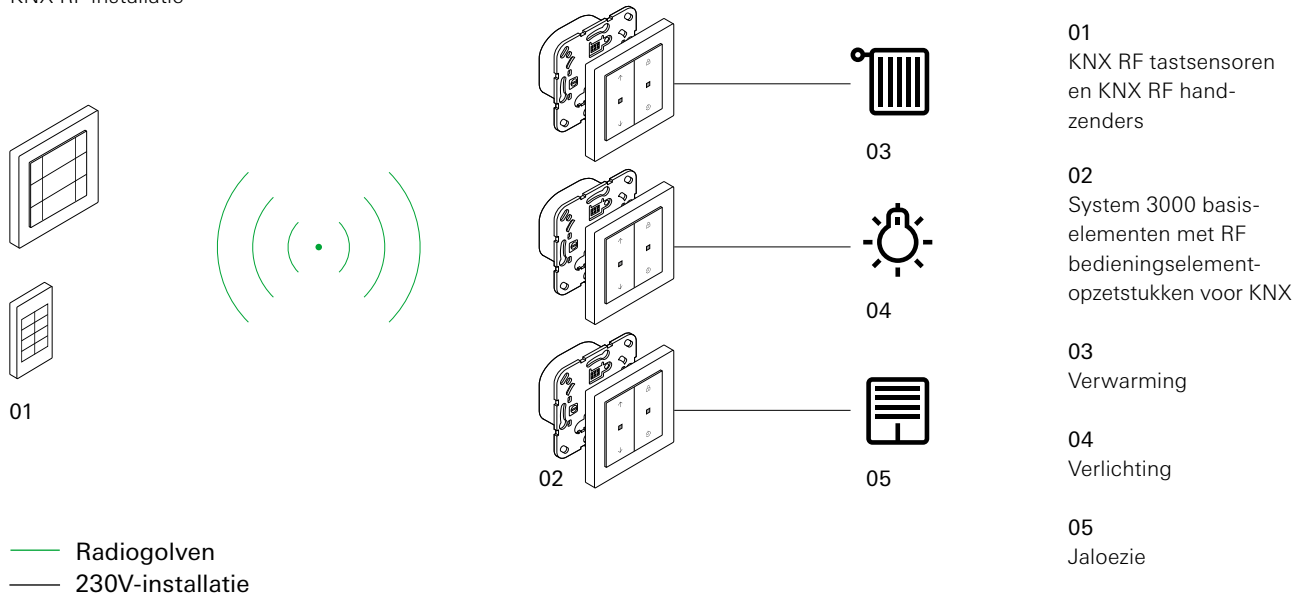

Ontdek de nieuwe vrijheid in KNX.

Nieuwe highlight van de geautomatiseerde woon- en gebouwentechniek zijn draadloze RF bedieningselement-opzetstukken voor KNX. Hiermee is het mogelijk om zonder server, op basis van een conventionele 230V-installatie, en in combinatie met het Gira System 3000

licht, jaloezieën en ruimtetemperatuur te bedienen en efficiënt te regelen. Als daarnaast aanvullend een Gira X1 server en de veiligheidsmodule Gira S1 in het systeem worden geïntegreerd, is ook een bediening onderweg via smartphone mogelijk.

Samengevat: KNX RF overtuigt met slimme compatibiliteit en veelzijdige toepassingsmogelijkheden.

Ga voor meer informatie naar partner.gira.nl/knx-rf

QR-code scannen en meer informatie krijgen over KNX RF in een verklarende film.

KNX RF installatie