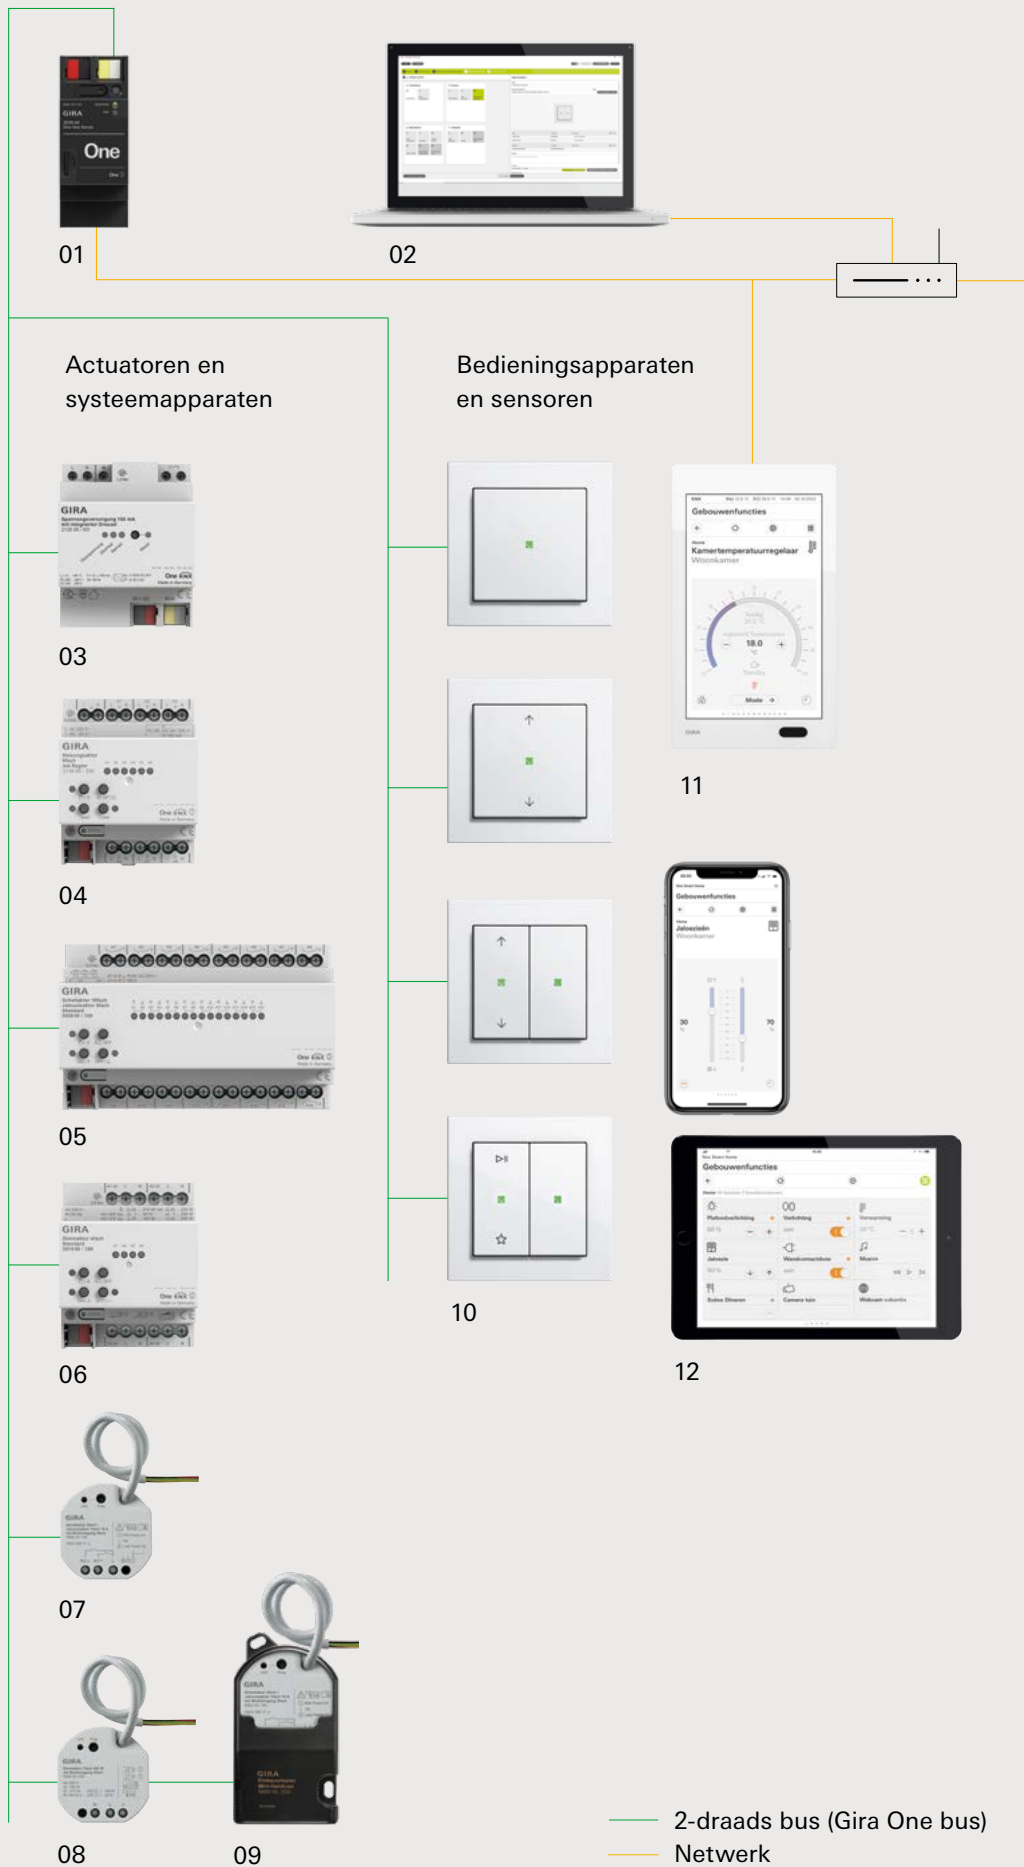

Voor technische vernieuwingen of verbeteringen zijn er voor Gira One gratis updates beschikbaar. De koppeling met Philips Hue en Sonos apparaten is probleemloos mogelijk.

Leverbaar vanaf:
03/2023

Meer informatie vindt u op catalogus.gira.nl

⊕ Highlights, feiten en voordelen Gira One assortiment:

Krachtig assortiment: met de Gira One apparaten verhoogt u het comfort, verhoogt u de veiligheid en helpt u uw klanten energie te besparen.

Veelzijdigheid in design en functie: Gira System 55 combineert een groot aantal functies van de moderne gebouwentechniek met een ruime keuze uit designvarianten.

Efficiënte planning: een drukcontact per ruimte kan alle hoofdfuncties bedienen. Dat vermindert de installatieduur en -kosten.

Eenvoudige montage: sensoren, actuatoren en servers communiceren versleuteld via een 2-draads bus (Gira One bus).

Veilige communicatie: bescherming tegen ongewenste toegang en manipulatie door derden. Ook op afstand.

Koppeling met systemen van derden mogelijk

SONOS

hue
PHILIPS

eNet
SMART HOME

- 01 Gira One Server
- 02 Gira Project Assistant (GPA) voor inbedrijfstelling en voor veilige en gratis onderhoud op afstand
- 03 Voeding met geïntegreerde smoothspeel
- 04 Verwarmingsactuator 6-voudig met regelaar
- 05 Schakel-/jaloezie-actuators Standard
- 06 Dimactuator 4-voudig Standard
- 07 Schakelactuator 1-voudig 16 A met binaire ingang 3-voudig
- 08 Dimactuator 1-voudig 200 W met binaire ingang 3-voudig
- 09 Schakelactuator 2-voudig / jaloezie-actuator 1-voudig 16 A met binaire ingang 3-voudig in de inbouwadapter voor montage op de profielrail
- 10 Drukcontact met wip
- 11 Gira G1
- 12 Gira Smart Home app voor bediening en configuratie – met gratis toegang op afstand