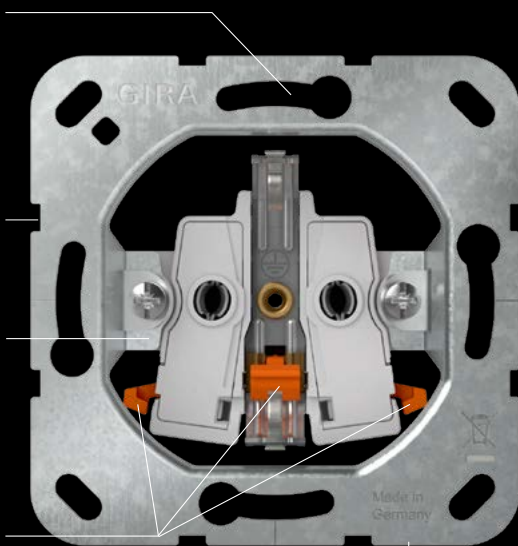

Nieuwe generatie Gira wandcontactdozen.

Wij hebben onze wandcontactdoostypen verder ontwikkeld en met een veiligheidsmaatregel uitgebreid: De draagring is nu samen met de bevestigingsklauwen en klauw-schroeven geaard en is daardoor opgenomen in de veiligheidsmaatregel. Met slechts enkele omwentelingen van de klauwschroeven zijn de nieuwe wandcontactdozen eenvoudiger en sneller dan ooit te installeren. Geïntegreerde

spreadklauwen maken het aanbrengen eenvoudiger en voorkomen dat leidingen beschadigd raken. De nieuwe generatie wandcontactdozen omvat vijf typen wandcontactdozen voor inbouw-, opbouw- en kanaalinstallatie. Basiselementen en afdekkingen van de nieuwe en de huidige generatie wandcontactdozen kunnen desgewenst met elkaar worden gecombineerd.

Verkrijgbaar vanaf: 01/2023

Ga voor meer informatie naar partner.gira.nl/wandcontactdozen

QR-code scannen en de nieuwe generatie Gira wandcontactdozen leren kennen.

Grote sleutelgatprofielen in gepatenteerde lay-out

Compensatiehulp bij meervoudige installatie

Eenvoudigere klauwbevestiging door robuuste schroefkoppen PZ1/sleufkop/PH

Grote ergonomisch gevormde ontgrenselingshendels

Markeringen voor gecentreerde uitlijning bij meerdere inbouwbasiselementen

Stabiele en corrosiebestendige stalen draagring