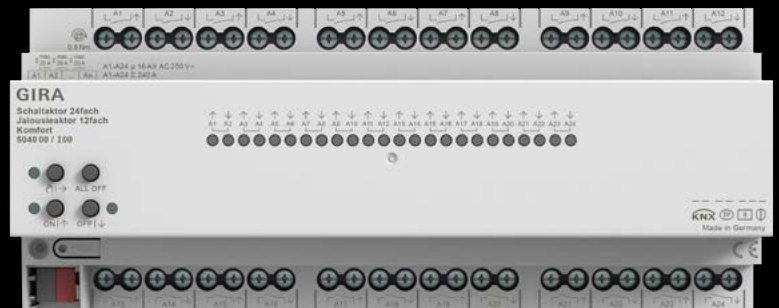

Gira schakel-/jaloezieactuator voor KNX met nieuwe functies voor alle varianten

Met de omvangrijke software-upgrade staan talrijke handige hulpfuncties ter beschikking, om het wooncomfort in het KNX Smart Home te verbeteren. Verder wordt de inbedrijfstelling door aanvullende opties duidelijk makkelijker gemaakt. De upgrade kan ook op reeds gemonteerde apparaten worden geüpload.

Upgrade beschikbaar vanaf:: **02/2023**

Ga voor meer informatie naar partner.gira.nl/knx-schakel-jaloezieactuatoren

One

Werkt met Gira One.

⊕ Hoogtepunten, feiten en voordelen Gira schakel-/jaloezieactuator Standard voor KNX:

Uitgebreide handbediening: Wissel tussen jaloezie en schakelen voor ETS inbedrijfstelling.

Heartbeat-functie voor de bewaking van apparaten.

Uitgebreide blokkeerfunctie.

Instelbaar gedrag bij herstel bus-netspanning (AAN).

Statusmelding voor bovenste en onderste eindpositie jaloezie.

Schemeringsfunctie.

⊕ Hoogtepunten, feiten en voordelen Gira schakel-/jaloezieactuator Komfort voor KNX:

Beschikt over alle functies van de Standard-uitvoering.

Voorbeeldkanalen voor schakelen en jaloezie.

Draairichting jaloezie via ETS parameter omkeerbaar. Geen wijziging van de bedrading vereist.

Directe deactivering zonwering.

Uitgebreide ventilatiefunctie voor raam op kiepstand of open alsook dag-/nachtmodus.

Deurcontactanalyse voor buitensluitbeveiliging bij terras- of balkondeuren.

Geoptimaliseerd programmeren van de bewegingstijden door koppeling van de kanalen.

Schemeringsfunctie.