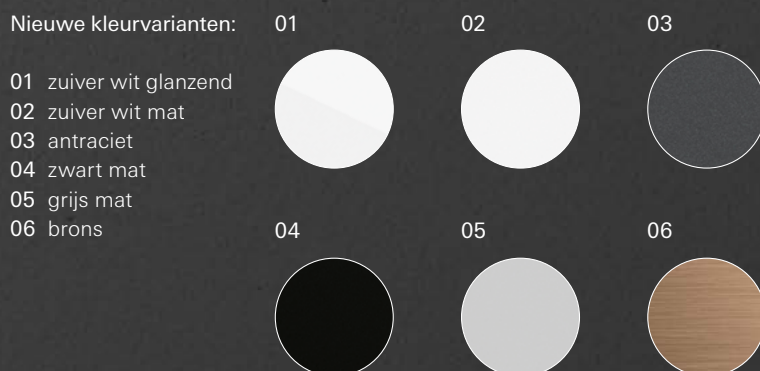

Gira tastsensor 4.

Bij de bediening van moderne KNX techniek overtuigt de Gira tastsensor 4 met een hoogwaardig design, echte materialen, een aangename haptiek en comfortabele uitrustingskenmerken. Met brons (PVD) gecoat edelstaal alsook gelakte aluminiumvarianten in zuiver wit glanzend en mat, antraciet, mat zwart en grijs mat biedt de kleurencollectie verdere varianten. Door de nieuwste update werkt de Gira tastsensor 4 nu met KNX Secure en maakt de besturing van lichtkleuren en kleurtemperaturen mogelijk.

Gira tastsensor 4: **Leverbaar**

Update beschikbaar vanaf: **12/2022**

Ga voor meer informatie naar partner.gira.nl/ts4

Hoogtepunten, feiten en voordelen
Gira tastsensor 4:

Grote bedieningsoppervlakken en uitstekende haptiek.

Veelzijdigheid in materiaal en kleur.

Geïntegreerde temperatuurvoeler/vochtigheidsvoeler.

Update: regeling van lichtkleuren en kleurtemperaturen.

Nieuwe kleurvarianten: