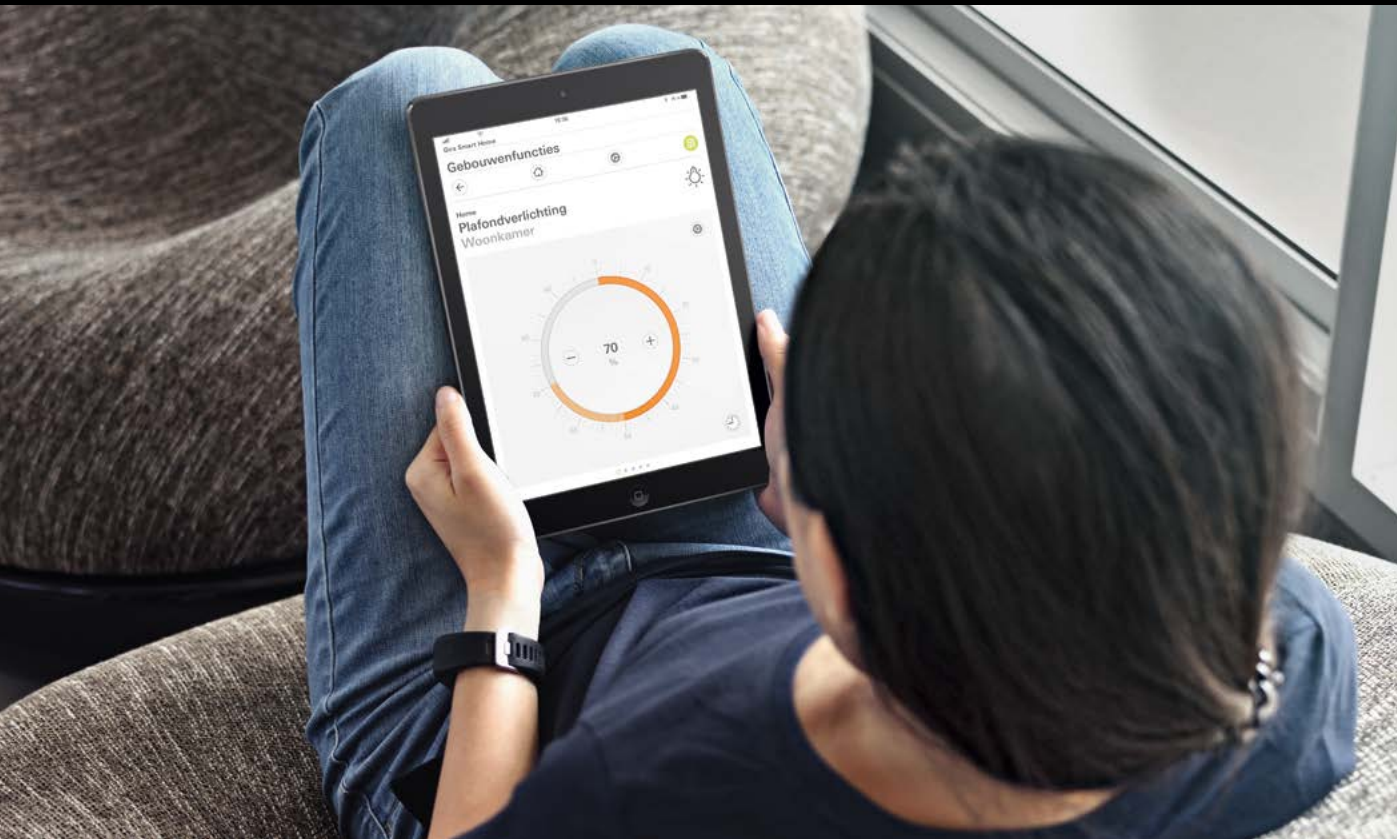

Veilige toegang onderweg tot gegevens thuis (bijv. opbrengst van een PV-systeem).

Versturen van pushmeldingen aan de Gira Smart Home app (in combinatie met de Gira X1).

Gebruik van het RF bedieningselement-opzetstuk voor KNX ook onafhankelijk van het Gira System 3000.

Directe KNX buskoppeling van de Gira HomeServer via de Gira S1.

Met KNX Secure functionaliteit.
partner.gira.nl/knx-secure

Gira X1

De Gira X1 verbindt de werelden van Smart Home en het Gira beveiligingssysteem Alarm Connect via de Gira Project Assistant (GPA). Met de actuele update kan de Gira X1, in combinatie met de Gira S1, belangrijke informatie uit het Smart Home via pushmeldingen direct aan de Gira Smart Home app versturen. Hierdoor is de gebruiker altijd op de hoogte van de gebeurtenissen in het Smart Home. Daarnaast geeft de update gebruikers

met administratorrechten meer eigen controle: Hieronder vallen bijvoorbeeld individuele instellingen en aanvullingen van scènes. Schakelklokken worden in de Gira Smart Home app nu overzichtelijk weergegeven en kunnen zelf worden aangepast. In het gebruikersbeheer kunnen verdere gebruikers worden aangemaakt.