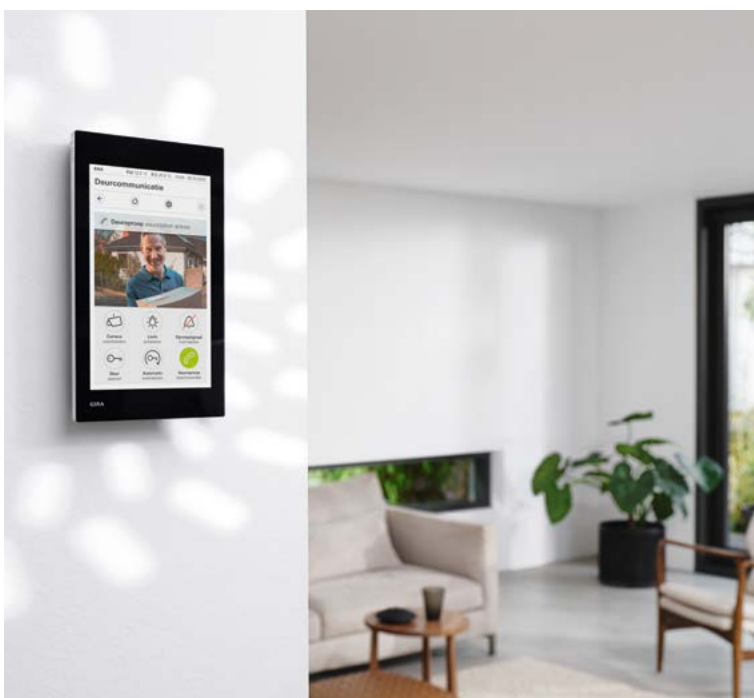

Slim. Veelzijdig. Comfortabel.

Licht

- Optimaal licht voor elke situatie: om de lezen, te poetsen of tijdens het diner, de lightsfeer kan altijd individueel worden opgeslagen en indien nodig weer worden opgeroepen.
- Kom ontspannen tot rust: laat u bij het slapengaan begeleiden door steeds verder dimmend licht totdat alles donker is.
- Geniet van nog meer comfort: met slimme verlichting van Philips hue. Zelfstandig in de Gira Smart Home app toevoegen en via Gira drukcontacten of de app bedienen.

Geluid via Sonos

- Flexibel bij wijzigingen: uw klanten kunnen Sonos speakers zelfstandig via de Gira Smart Home app toevoegen en zo direct hun favoriete muziek afspelen, zonder dat ze een afspraak voor de configuratie moeten maken.
- Ontspannen de dag beginnen: door muziek en licht laten wekken en met een goed gevoel opstaan.
- Muziek met één toets regelen: met één druk op de toets kan de favoriete afspeellijst snel worden gestart of gestopt.

Deurcommunicatie

- Centraal display: de bedieningscentrale Gira G1 regelt zowel de Gira deurcommunicatie als het Gira One systeem comfortabel en intuïtief.
- Geen sleutel, geen probleem: de huisdeur eenvoudig met code of vingerafdruk openen.
- Deurstation onderweg bedienen: de Gira DCS mobile app biedt hoge flexibiliteit. Via de smartphone kan met bezoekers voor het huis worden gesproken en zelfs de deur worden geopend.