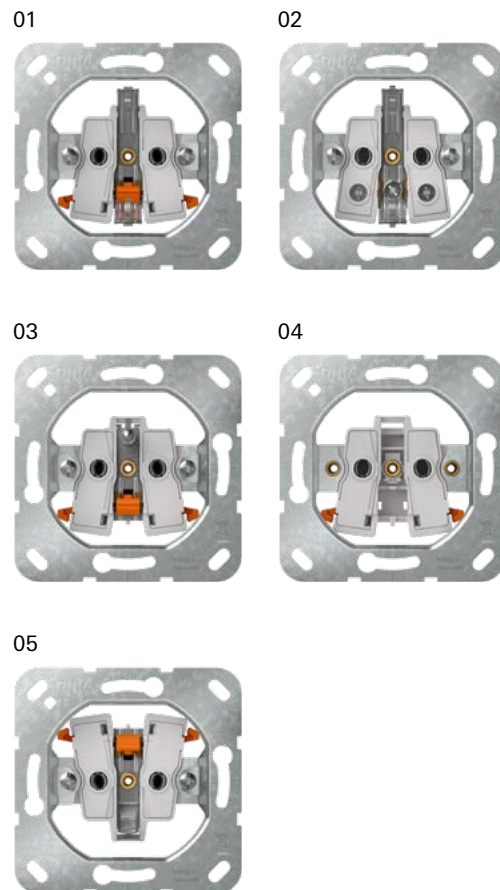

- 01 Wandcontactdoos met randaarde met steekklem
- 02 Wandcontactdoos met randaarde met schroefklem
- 03 Wandcontactdoos met aardingspen (CEBEC) met steekklem
- 04 Contactdozen zonder aanringscontact en steekklem
- 05 Deense wandcontactdoos met steekklem

⊕ Hoogtepunten, feiten en voordelen nieuwe generatie Gira wandcontactdozen:

Meer veiligheid door aanvullende integratie van de draagring in combinatie met de bevestigingsklauwen en -schroeven in de veiligheidsmaatregel.

Verhoogde aanraakbeveiliging (shutter) conform DIN VDE 0620-1.

Apparaat goed uit te lijnen in de inbouwdoos.

Stabiele en corrosiebestendige stalen draagring.

Eenvoudigere montage door gepatenteerde lay-out van sleutelgatprofielen.

Achterwaartse compatibiliteit maakt combinaties tussen oude en nieuwe wandcontactdoossokkels of afdekkingen mogelijk (uitgezonderd wandcontactdoos met aardingspen).

Kwaliteit made in Germany.