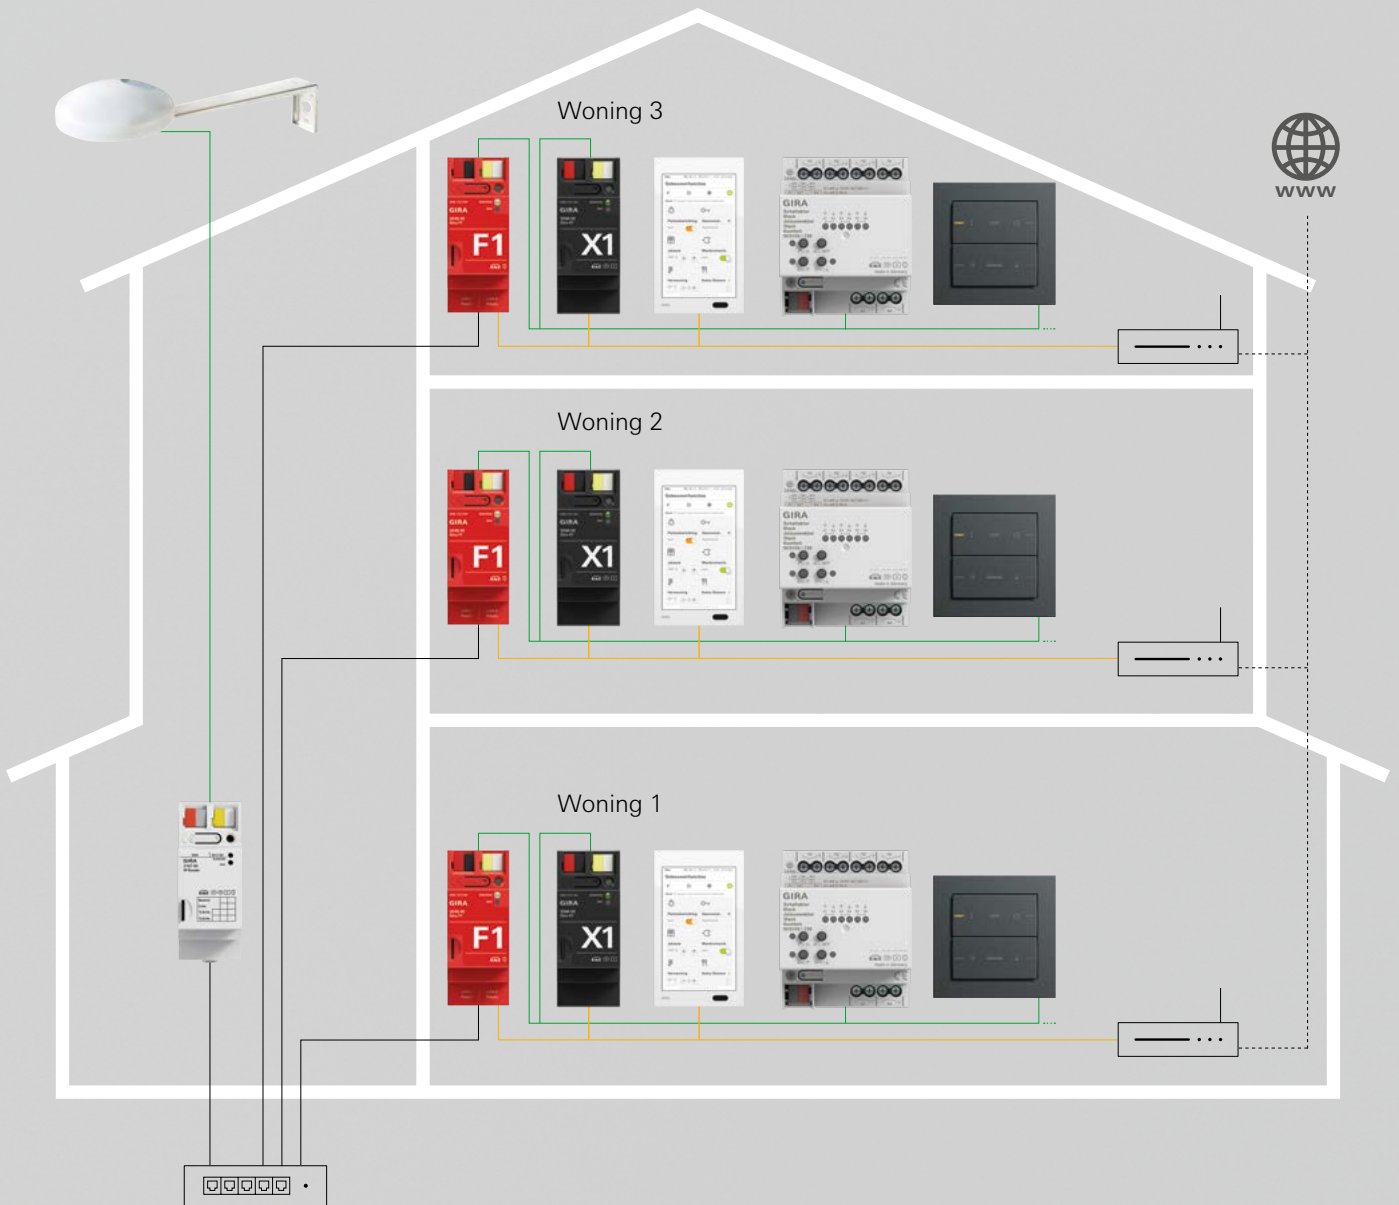

De Gira F1 is onder andere geschikt voor commercieel gebruik, bijvoorbeeld in winkelcentra met afzonderlijke winkels of in historisch gegroeide bedrijfsgebouwen, als standalone KNX systemen met elkaar dienen te communiceren.

Leverbaar vanaf: **01/2023**

Ga voor meer informatie naar partner.gira.nl/f1

Hoogtepunten, feiten en voordelen Gira F1 als KNX Bridge:

Koppelt als KNX Bridge meerdere standalone KNX systemen.

Ondersteunt KNX Secure.

Kan groepsadressen aan de KNX systemen aanpassen.

Inbedrijfstelling via de ETS.

QR-code scannen en meer te weten komen over Gira F1 in een verklarende film.

Met KNX Secure functionaliteit.
partner.gira.nl/knx-secure