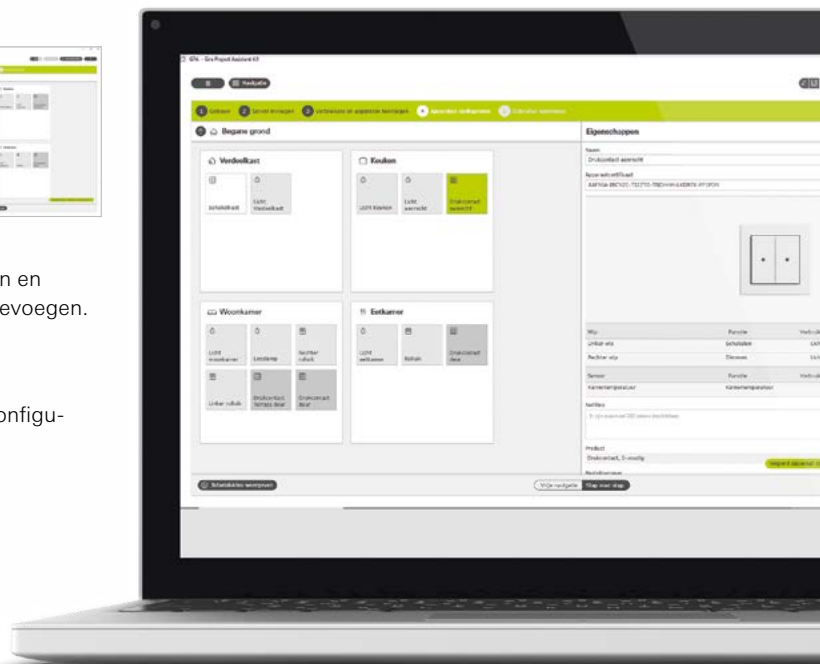

klant wordt automatisch gegenereerd door de GPA en vereenvoudigt de overdracht aan uw klanten. Ingrijpende wijzigingen zijn op elk moment mogelijk via de Gira Smart Home-app door uw klant of veilig op afstand met de GPA. Geheel gratis en tijdsbesparend.

In vier eenvoudige stappen stelt u het Smart Home-systeem Gira One in bedrijf.

01
Gebouwstructuur
aanmaken.

02
Gira One Server aan
het project toewijzen.

03
Consumenten en
apparaten toevoegen.

04
Apparaten configu-
reren.

Gebruiksvriendelijk in alle opzichten.

Gira One is een krachtig Smart Home-systeem dat eenvoudig en snel in gebruik is. Het kan op de gebruikelijke manier via normale drukcontacten worden bediend – betrouwbaar en beproefd. Bovendien is besturing via de Gira Smart Home app mogelijk: op afstand gratis en veilig via smartphone of tablet of via de vast geïnstalleerde bedieningscentrale Gira G1. Deze dient bovendien als huisstation voor de deurcommunicatie. Met de Gira Smart Home app kan uw klant bovendien veel instellingen zelfstandig en eenvoudig aanpassen en systemen van Sonos of Philips Hue integreren.

⊕ Highlights, feiten en voordelen Gira One

Zeer eenvoudige, geassisteerde inbedrijfstelling garandeert de functionaliteit van het Smart Home.

Intuïtieve, tijdbesparende inbedrijfstelling door geïntegreerde leervideo's – geen opleiding en bijscholing nodig.