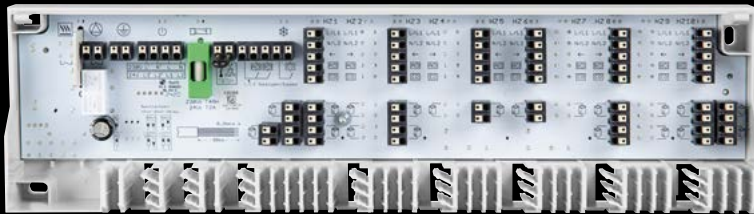

Klemmenstrook 6-voudig 230 V.

Alles van Gira: De klemmenstrook dient voor comfortabel bedraden van thermische regelaandrijvingen met de Gira ruimtetemperatuurregelaars. Daarbij vindt de voeding van de componenten direct via de klemmenstrook plaats.

Leverbaar vanaf: 11/2022

+ Hoogtepunten, feiten en voordelen klemmenstrook 6-voudig 230 V:

Eenvoudige, snelle en overzichtelijke bedrading in de verwarmingscircuitverdeler.

Aansluiting voor omschakelen verwarmen/koelen in combinatie met ruimtetemperatuurregelaars.

Pomplogistiek schakelt de voorlooppomp uit wanneer er geen warmte meer is vereist.