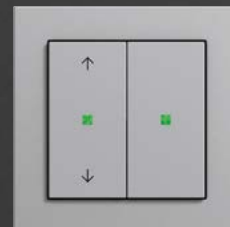

RF bedieningselement-opzetstuk 2-voudig pijlsymbolen voor KNX System 55

Hoogtepunten, feiten en voordelen
Gira RF bedieningselement-opzetstukken voor KNX:

Besturing van licht, jaloezieën en kamertemperatuur.

Gebaseerd op een 230V-installatie.

Efficiënte temperatuurregeling met geïntegreerde temperatuursensor.

Veel verschillende functies door System 3000 basiselementen.

Uitgebreide bedieningsfuncties zorgen voor meer toepassingsgebieden.

Gebruik van het KNX RF tastsensor ook onafhankelijk van het Gira System 3000.

Met KNX Secure functionaliteit.
partner.gira.nl/knx-secure