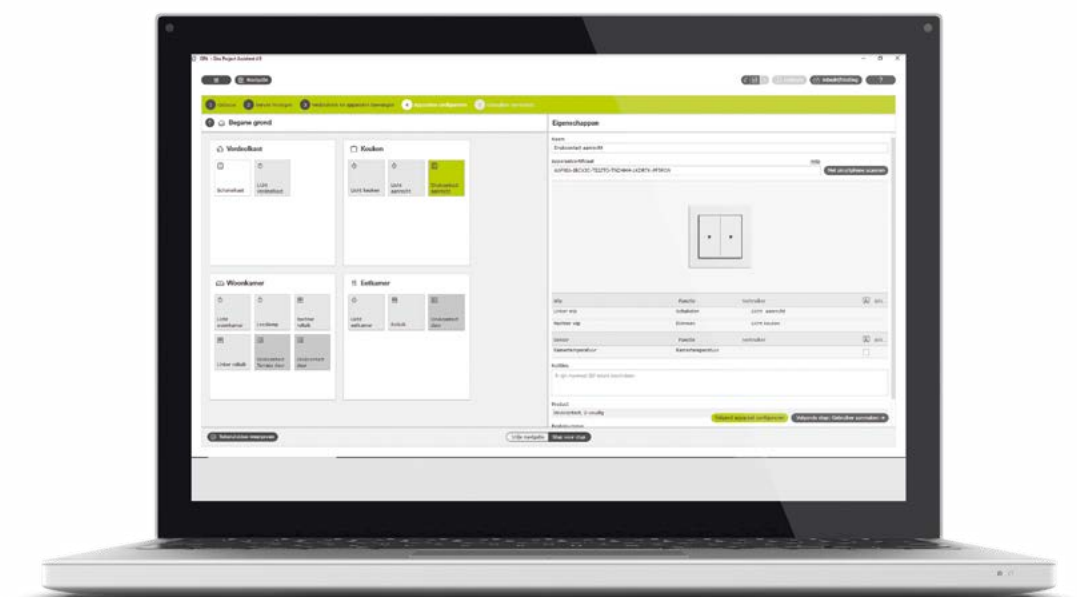

Diensten voor professioneel advies en planning.

Gira Project Assistant (GPA).

In de GPA kunnen in één inbedrijfstellings-tool talrijke systemen gebruikersvriendelijk worden geprojecteerd. Hiertoe behoren het nieuwe Smart Home systeem Gira One, de visualisatieserver Gira X1, de Gira deurcommunicatiesystemen alsook het Gira beveiligingssysteem Alarm Connect.

Vanaf versie 3 is daarmee – naast de reeds bekende logica- en visualisatiefuncties –

ook de inbedrijfstelling van het Gira deurcommunicatiesysteem mogelijk. De software is gratis te verkrijgen op de Gira website:
partner.gira.nl/download

Ga voor meer informatie naar
partner.gira.nl/gpa

Beschikbaar in:
DE, EN, NL, RU, ES