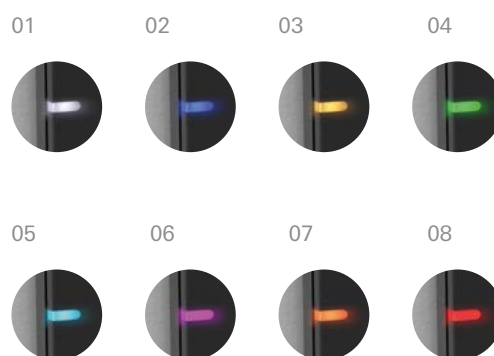

Гибкие возможности. Ведь желаниям свойственно меняться.

Светодиоды доступны в 8 цветах:

- 01 Белый
- 02 Синий
- 03 Желтый
- 04 Зеленый
- 05 Голубой
- 06 Фиолетовый
- 07 Оранжевый
- 08 Красный

Занимая совсем мало места на стене, сенсорный выключатель Gira 4 крайне удобен для управления разными устройствами на шине KNX. При вводе выключателя в эксплуатацию кнопки можно настроить любым образом. В зависимости от настройки их можно нажимать слева и справа. Светодиоды служат индикацией рабочего режима и состояния. В темноте они помогают ориентироваться и облегчают управление.

Для каждого индикатора состояния можно запрограммировать индикацию дополнительного важного сообщения, что еще больше расширяет функциональные возможности. Так, мигающий светодиод сообщит о ветровом предупреждении или открытых гаражных воротах.

Светодиоды могут работать как в дневном, так и в ночном режиме, что дает возможность приглушить яркость в спальне или детской комнате.

Сенсорный выключатель Gira 4 гибко адаптируется к индивидуальным нуждам. Если потребуется изменить функцию или цвет светодиода для какой-либо клавиши, их в любой момент можно перепрограммировать.

Инвестиция в будущее: сенсорный выключатель Gira 4 может быть полностью обновлен и готов к эксплуатации со стандартом KNX Secure для зашифрованной передачи данных.