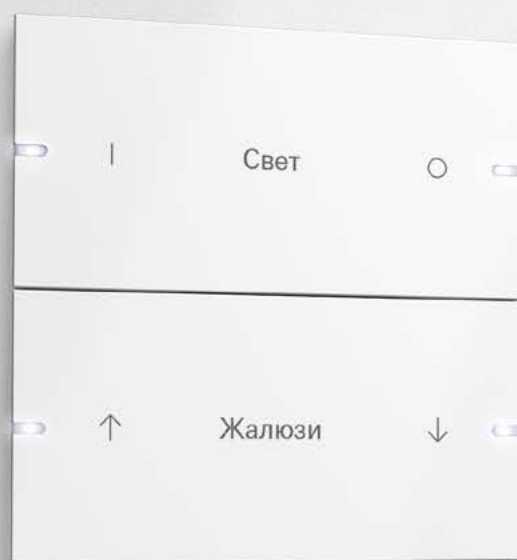

Баланс формы и функциональности.