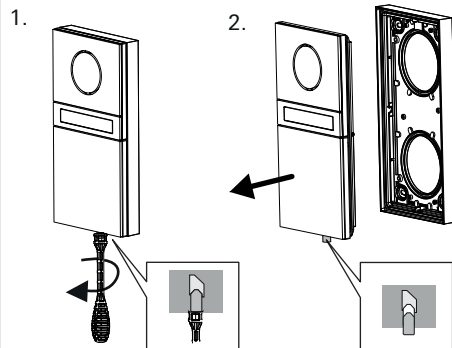

GIRA

Gira
Giersiepen GmbH & Co. KG
Elektro-Installations-Systeme

Industriegebiet Mermbach
Dahlienstraße
42477 Radevormwald

P.O. Box 1220
42461 Radevormwald

Τηλ. +49 (0) 21 95 - 602 - 0
Φαξ +49 (0) 21 95 - 602 - 191

www.gira.de
info@gira.de

34/2025

Τοποθέτηση μονάδας

Στις οδηγίες τοποθέτησης του επιτοίχιου κουτιού System 106, 1 έως 5 θέσεων, ή του χωνευτού κουτιού, 1 έως 5 θέσεων, θα βρείτε τα παρακάτω βήματα εργασίας:

- Ασφαλίστε τη μονάδα στη βάση λειτουργίας.
- Συνδέστε το καλώδιο σύνδεσης.
- οποθετήστε τις αντιστάσεις τερματισμού.

Τερματική αντίσταση

Από διπλο επιτοίχο περίβλημα και πάνω παρέχονται δύο τερματικές αντιστάσεις. Οι τερματικές αντιστάσεις συνδέονται πάντα στην πρώτη και στην τελευταία μονάδα στο καλώδιο συστήματος.

Αντικατάσταση μονάδας

Συναρμολόγηση με την αντίστροφη σειρά