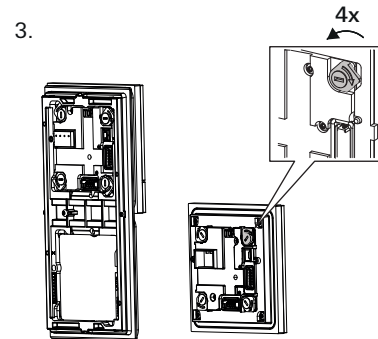

GIRA

Gira
Giersiepen GmbH & Co. KG
Elektro-Installations-Systeme

Industriegebiet Mermbach
Dahlienstraße
42477 Radevormwald

P.O. Box 1220
42461 Radevormwald

Τηλ. +49 (0) 21 95 - 602 - 0
Φαξ +49 (0) 21 95 - 602 - 191

www.gira.de
info@gira.de

34/2025

Τοποθέτηση μονάδας

Στις οδηγίες τοποθέτησης του επιτοίχιου κουτιού System 106, 1 έως 5 θέσεων, ή του χωνευτού κουτιού, 1 έως 5 θέσεων, θα βρείτε τα παρακάτω βήματα εργασίας:

- Ασφαλίστε τη μονάδα στη βάση λειτουργίας.
- Συνδέστε το καλώδιο σύνδεσης.
- οποθετήστε τις αντιστάσεις τερματισμού.

Τερματική αντίσταση

Από διπλο επιτοίχο περίβλημα και πάνω παρέχονται δύο τερματικές αντιστάσεις. Οι τερματικές αντιστάσεις συνδέονται πάντα στην πρώτη και στην τελευταία μονάδα στο καλώδιο συστήματος.

Αντικατάσταση μονάδας

Συναρμολόγηση με την αντίστροφη σειρά