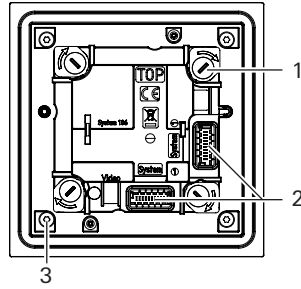

System 106  
DIN 18040 Μονάδα  
ενδείξεων

**GIRA**

5567 000

30/24

- 1 Στρεπτή ασφάλεια (4 x)
- 2 Υποδοχές σύνδεσης (2 x): Καλώδιο συστήματος
- 3 Στηρίγματα γυάλινης πρόσοψης (4 x)

## Περιγραφή λειτουργίας

Η μονάδα ενδείξεων κατά DIN 18040 επεκτείνει το θυροτηλέφωνο Gira System 106 με τις λειτουργίες των οπτικών ενδείξεων για "ομιλία" και "άνοιγμα πόρτας". Η μονάδα ενδείξεων εκπληρώνει τις απαιτήσεις για "κατασκευές δίχωσ εμπόδια" σύμφωνα με το DIN 18040.

## Τεχνικά χαρακτηριστικά

Τάση τροφοδοσίας:	Μέσω συστήματος (καλωδιωταινία, 10-πολική)
Κατανάλωση ισχύος	
Ανά φωτεινό σύμβολο:	250 mW
Λειτουργία Stand-by:	14 mW
Ένδεσσεις:	2 x Σύστημα
Θερμοκρασία περιβάλλοντος:	-25 °C έως +70 °C
Βαθμός προστασίας:	IP54
Διαστάσεις (Π x Υ):	106,5 x 106,5 mm