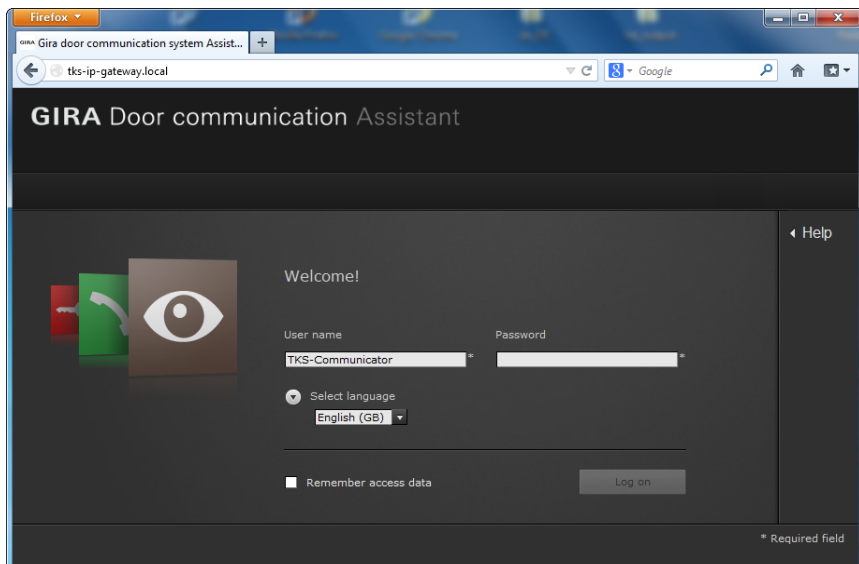

Salasanan muuttaminen

Sähköasentaja määrittää OPJ-Communicatorin asetukset OPJ-IP-yhdyskäytävän käyttöönnoton yhteydessä. Tässä yhteydessä hän antaa käyttäjänimen ja salasanan. Tämä salasana tulee muuttaa turvallisuus syistä valikossa "Asetukset" - "Salasanan muuttaminen".

Gira Apuohjelman käynnistys

OPJ-IP-yhdyskäytävän Apuohjelmaa voidaan käynnistää uusimmista verkkoselaimista (Mozilla Firefox, Microsoft Explorer, Apple Safari, Google Chrome). Gira Apuohjelman käynnistämiseksi napsauta valikossa "Asetukset" - "OPJ-Communicatorin asetukset" näkyvää linkkiä.

Tai, jos haluat avata Apuohjelman manuaalisesti, syötä

<http://TKS-IP-Gateway.local>

verkkoselaimen otsikkoriville.

Noin 30 sekunnin kuluttua näkyviin tulee Gira Apuohjelman kirjautumismaski. OPJ-Communicatorin pääsy tietojen syöttämisen jälkeen voit tehdä haluamasi muutokset OPJ-Communicatoriin.

Gira ovipuhelinjärjestelmä

OPJ-Communicator

GIRA

OPJ-Communicatorin käyttöpinta

Käyttölaitteet näkyviin/pois näkyvistä keskelle napsauttamalla

Aktivoi/deaktivoi viimeksi käytetyn kameran

Kytkee edellisen kameran päälle