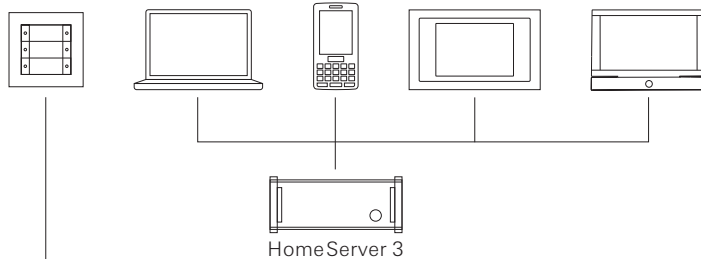

Gira installationsteknik kan delas in i tre delar. För konventionell elinstallation erbjuder Gira ett stort produktprogram för el, belysning, porttelefoner, kommunikationsteknik m.m. Därutöver erbjuder Gira två smarta system som ger möjlighet till hög komfort, säkerhet, flexibilitet och ekonomi: Gira Instabus KNX/EIB och Gira Radiobus.

Konventionell installation

Vägguttag, dimmers, strömbrytare, termostater, LED-belysning, data-uttag, rörelsevakter, porttelefonssystem m.m.

Apparater

Funktioner/
applikationer

Gira Instabus KNX/EIB system

Smart installationsteknik med flexibel bus-teknik. Apparaterna i systemet kommunicerar och utbyter information med varandra. För detta är en Instabus kontrollkabel installerad parallellt med kraftkablarna. Möjligheter: Behovsstyrd kontroll av belysning och värme, central kontroll av belysning, markiser, ventilation och apparater, programmering av ljusscener, multimedia eller ljudstyrning i alla rum, automatisk bevattning i trädgården, närvarosimulering m.m.

Apparater

Funktioner/
applikationer

Gira Radiobus-system

Gira Radiobus kan skapa ljusscener, styra markiser och värme, styra belysningen automatiskt – allt utan att man behöver dra kablar överallt. Styrningen görs med sändare och mottagare. Perfekt både vid nybyggnation och renoveringar.

Sändare

Mottagare

Funktioner/
applikationer