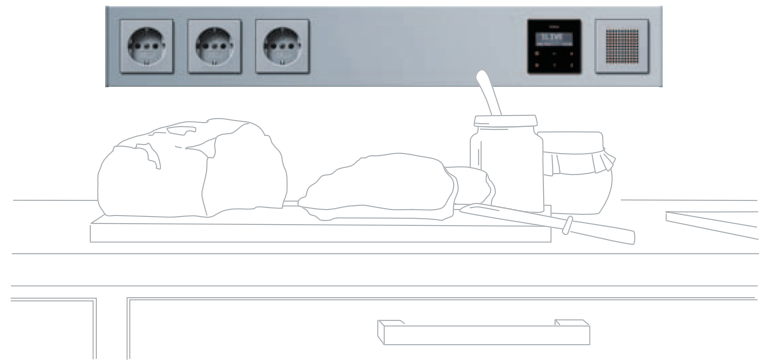

Efterinstallation med Gira Profil 55

Gira Profil 55 utökar den befintliga installationen utan stora problem, smuts och oväsen, eftersom den enkelt monteras på väggen. Den kan bestyckas med mer än 200 funktioner, förutom extra uttag t.ex. med Gira Radio. Sortimentet omfattar olika varianter med upp till åtta tomfack. Kan fås i aluminium och aluminium med kritvit lack.

1

2

3

4

Porttelefon i arbetsrum [1]

Fig.: Gira Profil 55, 3facks, med fästvinkel/fot, bestyckad med Svarsapparat röststyrd och TFT-färgdisplay

Uttag och radio i köket [2]

Fig.: Gira Profil 55, 5fack/600, bestyckad med tre jordade uttag och Gira Radio RDS

Uttag, radio och central-brytare i källaren [3]

Fig.: Gira Profil 55, 8facks, med fästvinkel/fot, bestyckad med 5 jordade uttag, Gira Radio RDS och Central-brytare

Rumstermostat i badrum [4]

Fig.: Gira Profil 55, 5fack/600, bestyckad med Radio-rumstermostat, Gira Radio RDS och två jordade uttag med lock