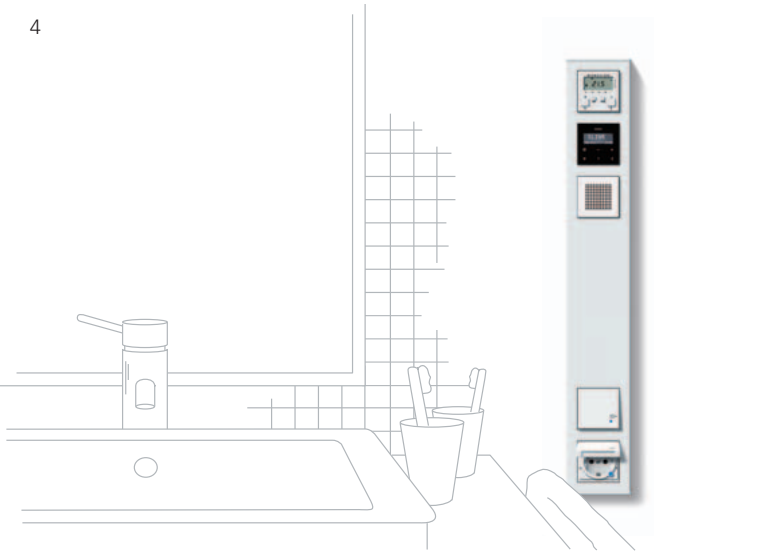

1

2

3

4

Porttelefon i arbetsrum [1]

Fig.: Gira Profil 55, 3facks, med fästvinkel/fot, bestyckad med Svarsapparat röststyrd och TFT-färgdisplay

Uttag och radio i köket [2]

Fig.: Gira Profil 55, 5fack/600, bestyckad med tre jordade uttag och Gira Radio RDS