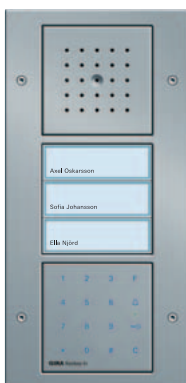

Gira Portregister infällt med 3knapps anrop Keyless In-kodlås

Gira Portregister infällt kan också utökas med Kodlås.