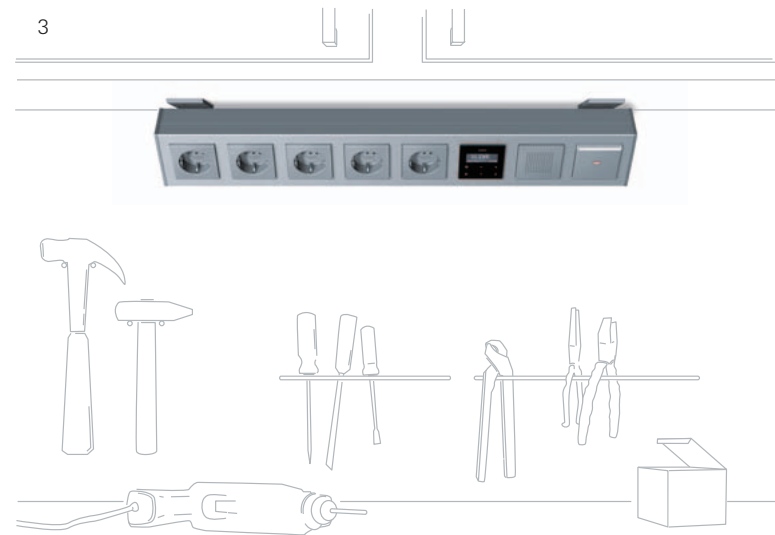

Efterinstallation med Gira Profil 55

Gira Profil 55 utökar den befintliga installationen utan stora problem, smuts och oväsen, eftersom den enkelt monteras på väggen. Den kan bestyckas med mer än 200 funktioner, förutom extra uttag t.ex. med Gira Radio. Sortimentet omfattar olika varianter med upp till åtta tomfack. Kan fås i aluminium och aluminium med kritvit lack.

1

2

3

4

Porttelefon i arbetsrum [1]

Fig.: Gira Profil 55, 3facks, med fästvinkel/fot, bestyckad med Svarsapparat röststyrd och TFT-färgdisplay

Uttag och radio i köket [2]

Fig.: Gira Profil 55, 5fack/600, bestyckad med tre jordade uttag och Gira Radio RDS

Uttag, radio och central-brytare i källaren [3]

Fig.: Gira Profil 55, 8facks, med fästvinkel/fot, bestyckad med 5 jordade uttag, Gira Radio RDS och Central-brytare

Rumstermostat i badrum [4]

Fig.: Gira Profil 55, 5fack/600, bestyckad med Radio-rumstermostat, Gira Radio RDS och två jordade uttag med lock