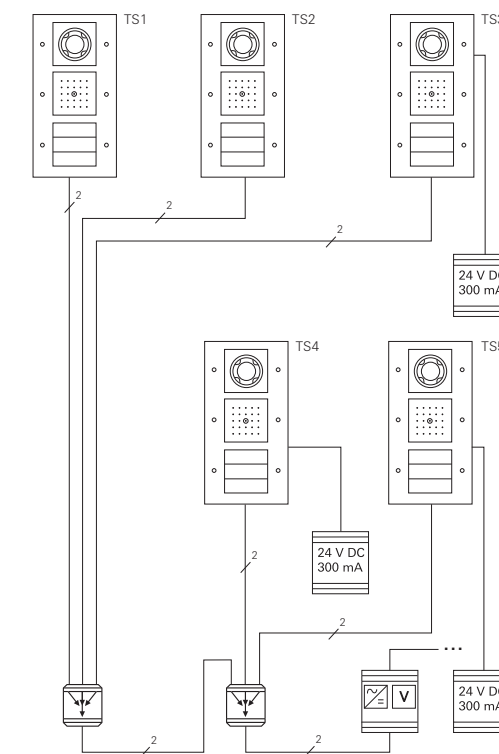

- Utanpåliggande (t.ex. i en kapslad, utanpåliggande dosa)
- Infällt (i en djup infälld apparatdosa)

Med DIN-adapter

Med den medföljande DIN-adaptorn kan videomultiplexern installeras på en DIN-skena i en central. Videomultiplexerns monteringshöjd i centralen ändras beroende på stickriktningen. Detta gör det möjligt att montera så väl i nivå med skyddskåpan som under den.

i **Montering i nivå**

Vid montering i nivå ska den medföljande plattan (1) läggas in i DIN-adaptorn och därefter ska videomultiplexern hakas fast.

Anslutningsklämmor

Bus IN

Anslutning för den inkommande videosignalen från portregister med videofunktion, PTS-kamera- eller PTS-IP-Gatewayar.

Tekniska data

Temperaturområde: -25 °C till +70 °C
Ytermått (B x H x D): 36 x 52 x 27 mm

Exempel - topologier

Bildförklaring:

- Videomultiplexer
- PTS-kamera-gateway

Anslutning av tre portregister Video

Anslutning av fem portregister Video

Ansluta mer än fem kameror