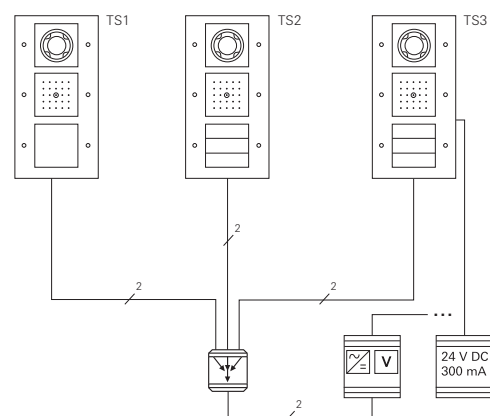

- Utanpåliggande (t.ex. i en kapslad, utanpåliggande dosa)
- Infällt (i en djup infälld apparatdosa)

Med DIN-adapter

Med den medföljande DIN-adaptorn kan videomultiplexern installeras på en DIN-skena i en central. Videomultiplexerns monteringshöjd i centralen ändras beroende på stickriktningen. Detta gör det möjligt att montera så väl i nivå med skyddskåpan som under den.

i **Montering i nivå**

Vid montering i nivå ska den medföljande plattan (1) läggas in i DIN-adaptorn och därefter ska videomultiplexern hakas fast.

Anslutningsklämmor

Bus IN

Anslutning för den inkommande videosignalen från portregister med videofunktion, PTS-kamera- eller PTS-IP-Gatewayar.

Tekniska data

Temperaturområde: -25 °C till +70 °C
Ytermått (B x H x D): 36 x 52 x 27 mm

Exempel - topologier

Bildförklaring:

- Videomultiplexer
- PTS-kamera-gateway

Anslutning av tre portregister Video

Anslutning av fem portregister Video

Ansluta mer än fem kameror