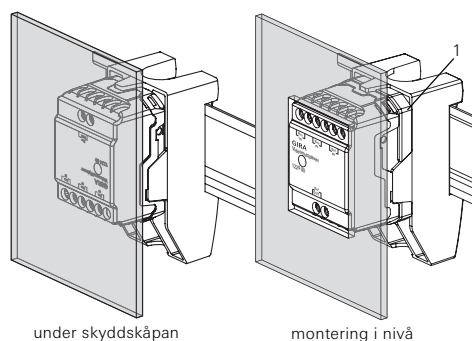

Denne ser till att apparaterna skickas till Gira Service Center.

Apparatbeskrivning

Videomultiplexern samlar ihop videosignalerna från portregister, PTS-kamera-gatewayar och PTS-IP-Gatewayar. En videomultiplexer kan sammanföra videosignalerna från tre kameror. Med två videomultiplexer kan videosignalerna från upp till fem apparater sammanföras.

Om fler än fem kameror ska integreras i Gira porttelefonssystemet måste PTS-kamera-gatewayarna "dras i slinga".

Montage

Videomultiplexerns kombinationshus gör det möjligt att montera på olika sätt:

Utan DIN-adapter

- Utanpåliggande (t.ex. i en kapslad, utanpåliggande dosa)
- Infällt (i en djup infälld apparatdosa)

Med DIN-adapter

Med den medföljande DIN-adaptorn kan videomultiplexern installeras på en DIN-skena i en central. Videomultiplexerns monteringshöjd i centralen ändras beroende på stickriktningen. Detta gör det möjligt att montera så väl i nivå med skyddskåpan som under den.

i **Montering i nivå**

Vid montering i nivå ska den medföljande plattan (1) läggas in i DIN-adaptorn och därefter ska videomultiplexern hakas fast.

Anslutningsklämmor

Bus IN

Anslutning för den inkommande videosignalen från portregister med videofunktion, PTS-kamera- eller PTS-IP-Gatewayar.