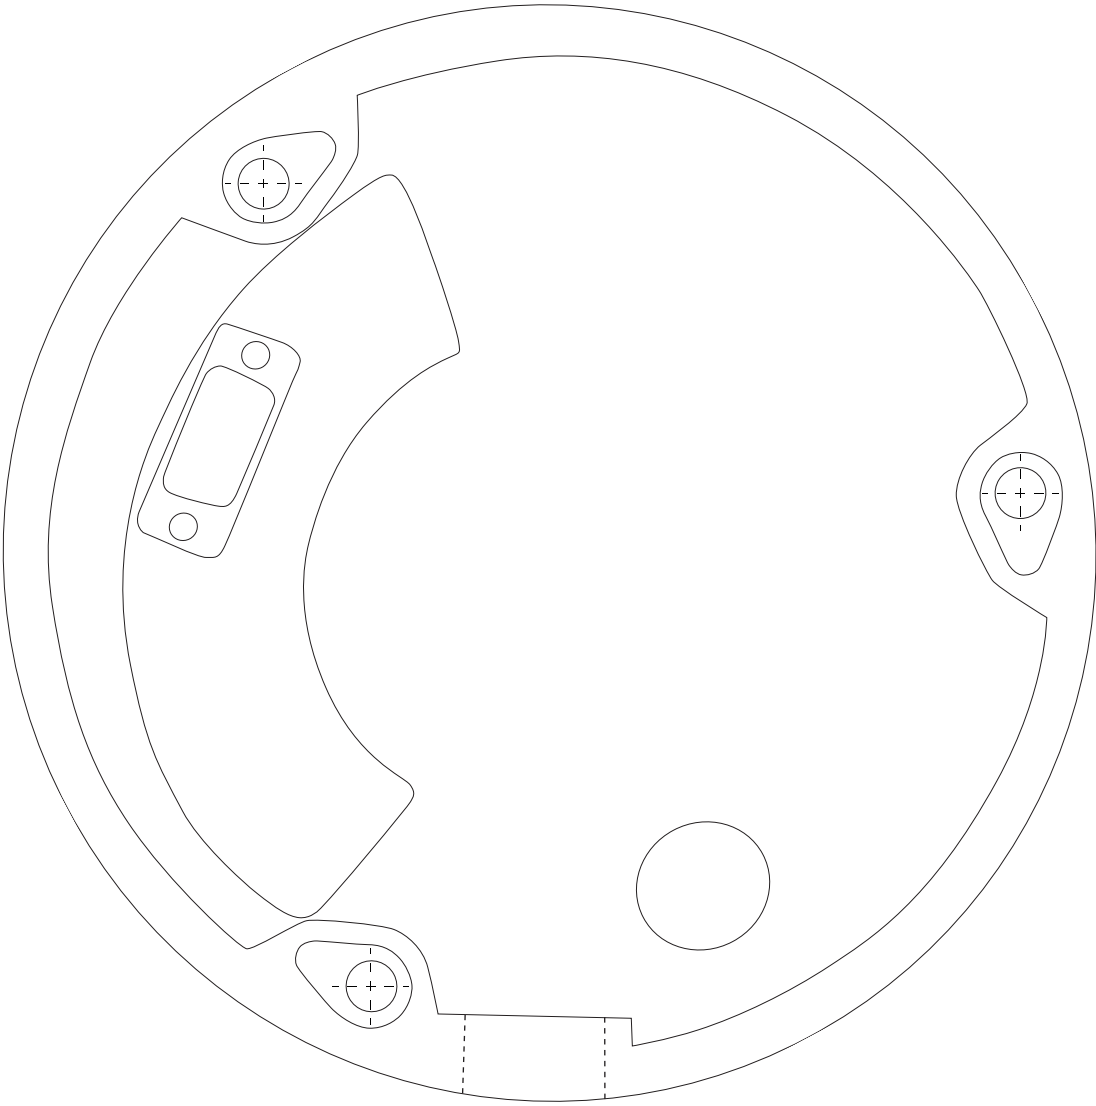

Externe Kamera 1220 00
External Camera 1220 00
Externe Kamera 1220 00

Bohrschablone
Hole template
Boorsjabloon

05/11 49 92 60

GIRA