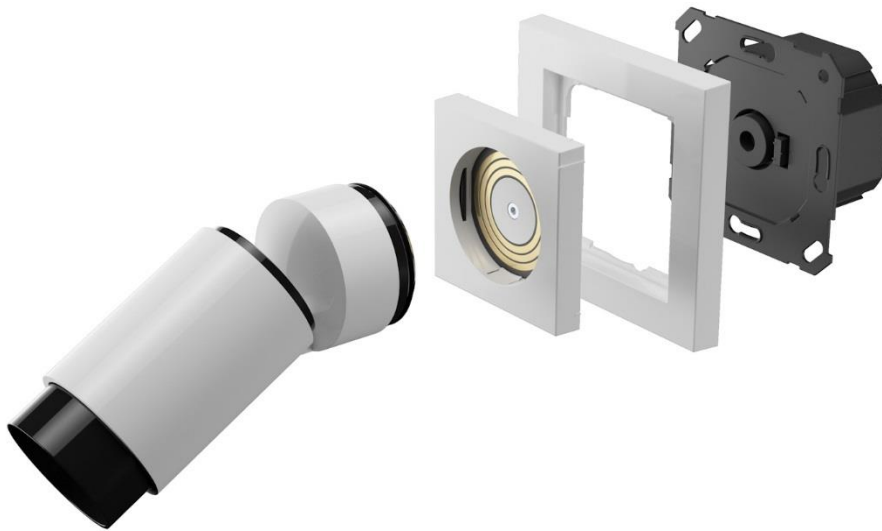

GIRA

Einfach aufstecken und einschalten: Plug & Light

Die neue Lichtgestaltung

Die Plug & Light Lichtsteckdose ist ab sofort in den Schalterdesigns von Gira erhältlich. Dabei handelt es sich um eine intelligente Lichtsteckdose, auf die verschiedene Leuchten aufgesetzt werden können. Damit wird Lichtgestaltung neu definiert – das offene System bietet steuerbares Licht aus der Steckdose.

GIRA

Bildunterschriften:

Gira-Plug-&-Light-01

Mit Plug & Light können passende Lichtaufsätze einfach und sicher montiert und ausgetauscht werden. Im Schlafzimmer eignet sich der Plug & Light Strahler im Schalterdesign von Gira beispielsweise als Leseleuchte.

GIRA

Gira-Plug-&-Light-02

Der Plug & Light Lichtaufsatz ist nicht nur dimmbar, sondern auch stufenlos um 360° drehbar. Der Plug & Light Fluter im Schalterdesign von Gira, der die Küchenarbeitsfläche hell ausleuchtet, sorgt um 180° gedreht für ein angenehmes, indirektes Licht.

GIRA

Gira-Plug-&-Light-03

Der Plug & Light Fluter im Gira Schalterdesign kann auch als Orientierungsleuchte an der Treppe genutzt werden – so wird Sicherheit zum Design-Highlight.

GIRA

Gira-Plug-&-Light-04