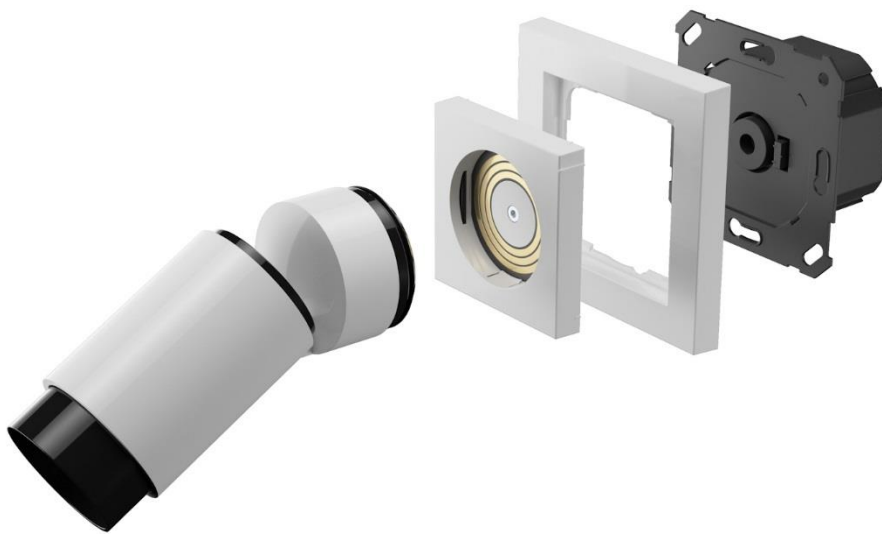

GIRA

Die neue Lichtgestaltung: Plug & Light

Einfach aufstecken und einschalten

Die Plug & Light Lichtsteckdose ist ab sofort in den Schalterdesigns von Gira erhältlich. Dabei handelt es sich um eine intelligente Lichtsteckdose, auf die verschiedene Leuchten aufgesetzt werden können. Damit wird Lichtgestaltung neu definiert – das offene System bietet steuerbares Licht aus der Steckdose.

GIRA

Bildunterschriften:

Gira-Plug-&-Light-01

Mit Plug & Light können passende Lichtaufsätze einfach und sicher montiert und ausgetauscht werden. Im Schlafzimmer eignet sich der Plug & Light Strahler im Schalterdesign von Gira beispielsweise als Leseleuchte.

GIRA

Gira-Plug-&-Light-02

Der Plug & Light Lichtaufsatz ist nicht nur dimmbar, sondern auch stufenlos um 360° drehbar. Der Plug & Light Fluter im Schalterdesign von Gira, der die Küchenarbeitsfläche hell ausleuchtet, sorgt um 180° gedreht für ein angenehmes, indirektes Licht.

GIRA

Gira-Plug-&-Light-03

Der Plug & Light Fluter im Gira Schalterdesign kann auch als Orientierungsleuchte an der Treppe genutzt werden – so wird Sicherheit zum Design-Highlight.

GIRA

Gira-Plug-&-Light-04