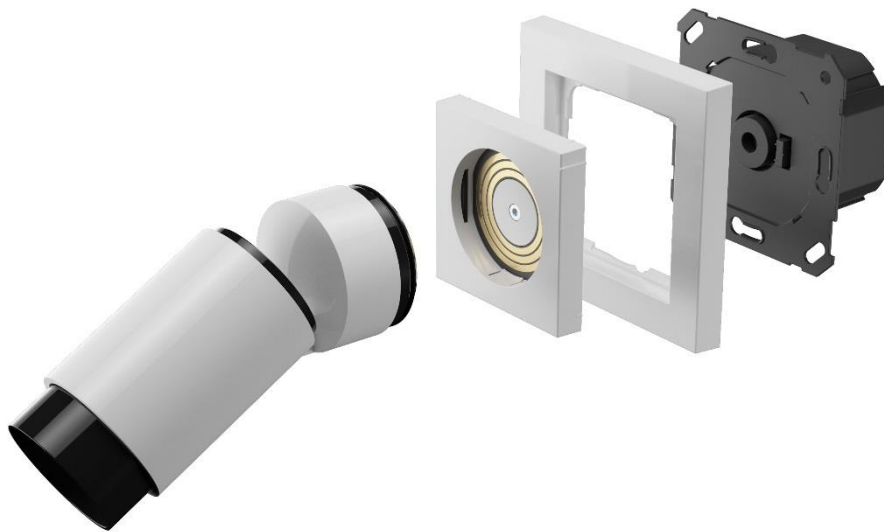

Die Plug & Light Lichtsteckdose von Gira kann einfach und sicher in handelsüblichen europäischen Gerätedosen installiert werden, zu ihr gibt es passende Plug & Light Lichtaufsätze von Gira. Sie können anschließend ebenso einfach wie sicher per Magnet angedockt werden – dank standardisierter Schnittstelle ohne vorherige Parametrierung und umständliche Inbetriebnahme.

GIRA

Bildunterschriften:

Gira-Plug-&-Light-01

Mit Plug & Light können passende Lichtaufsätze einfach und sicher montiert und ausgetauscht werden. Im Schlafzimmer eignet sich der Plug & Light Strahler von Gira beispielsweise als Leseleuchte.

GIRA

Gira-Plug-&-Light-02

Der Plug & Light Lichtaufsatz ist nicht nur dimmbar, sondern auch stufenlos um 360° drehbar. Der Plug & Light Fluter von Gira, der die Küchenarbeitsfläche hell ausleuchtet, sorgt um 180° gedreht für ein angenehmes, indirektes Licht.

GIRA

Gira-Plug-&-Light-03

Der Plug & Light Fluter von Gira kann auch als Orientierungsleuchte an der Treppe genutzt werden – so wird Sicherheit zum Design-Highlight.

GIRA

Gira-Plug-&-Light-04

Maßgeschneidertes Licht, unkompliziert installiert: Die Plug & Light Lichtsteckdose wird in jede handelsübliche Gerätedose eingesetzt – ohne Parametrierung und Inbetriebnahme.